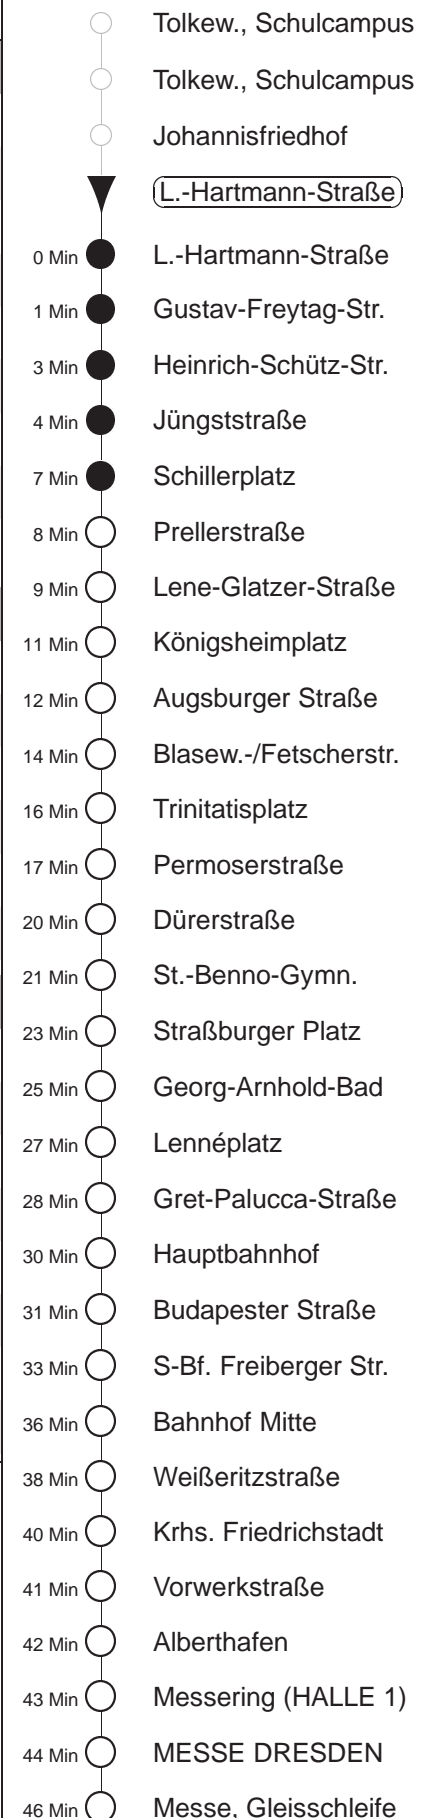

Richtung: **MESSE DRESDEN** Haltestelle: **Ludwig-Hartmann-Straße**

Stunden	Minuten					
MONTAG bis FREITAG						
5	07	22	42	58		
6	18	28	38	48	58	
7.....18	08	18	28	38	48	58
19	08	22	37	52		
20	07	22	37	52		
21	07	22L	37	52L		
22	07	34	54L			
23	04G	34G	54L			
0	11L					
SONNABEND						
5.....7	04	34				
8	02	32	52			
9.....20	07	22	37	52		
21	07	22L	37	52L		
22	07	34	54L			
23	04G	34G	54L			
SONN- und FEIERTAG						
7.....8	04	34				
9	02	32	52			
10.....19	07	22	37	52		
20	07	22	34L	37		
21	07	14L	34	44L		
22	04	34				
23	04G	34G	54L			
0	11L					

G = ab Bahnhof Mitte nach Gorbitz
L = ab Lenneplatz nach Reick, Trattendorfer Straße