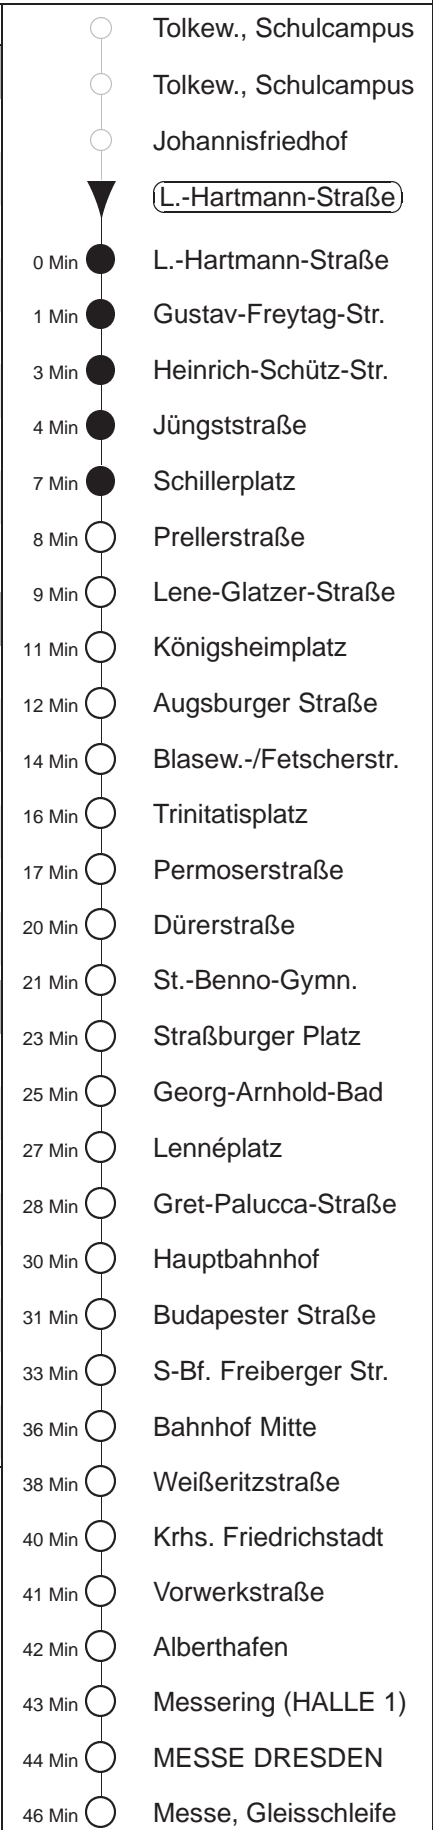

Richtung: **MESSE DRESDEN** Haltestelle: **Ludwig-Hartmann-Straße**

Stunden	Minuten					
MONTAG bis FREITAG						
5	07	22	42	58		
6	18	28	38	48	58	
7.....18	08	18	28	38	48	58
19	08	22	37	52		
20	07	22	37	52		
21	07	22L	37	52L		
22	07	34	54L			
23	04G	34G	54L			
0	11L					
SONNABEND						
5.....7	04	34				
8	02	32	52			
9.....20	07	22	37	52		
21	07	22L	37	52L		
22	07	34	54L			
23	04G	34G	54L			
SONN- und FEIERTAG						
7.....8	04	34				
9	02	32	52			
10.....19	07	22	37	52		
20	07	22	34L	37		
21	07	14L	34	44L		
22	04	34				
23	04G	34G	54L			
0	11L					

G = ab Bahnhof Mitte nach Gorbitz
L = ab Lenneplatz nach Reick, Trattendorfer Straße