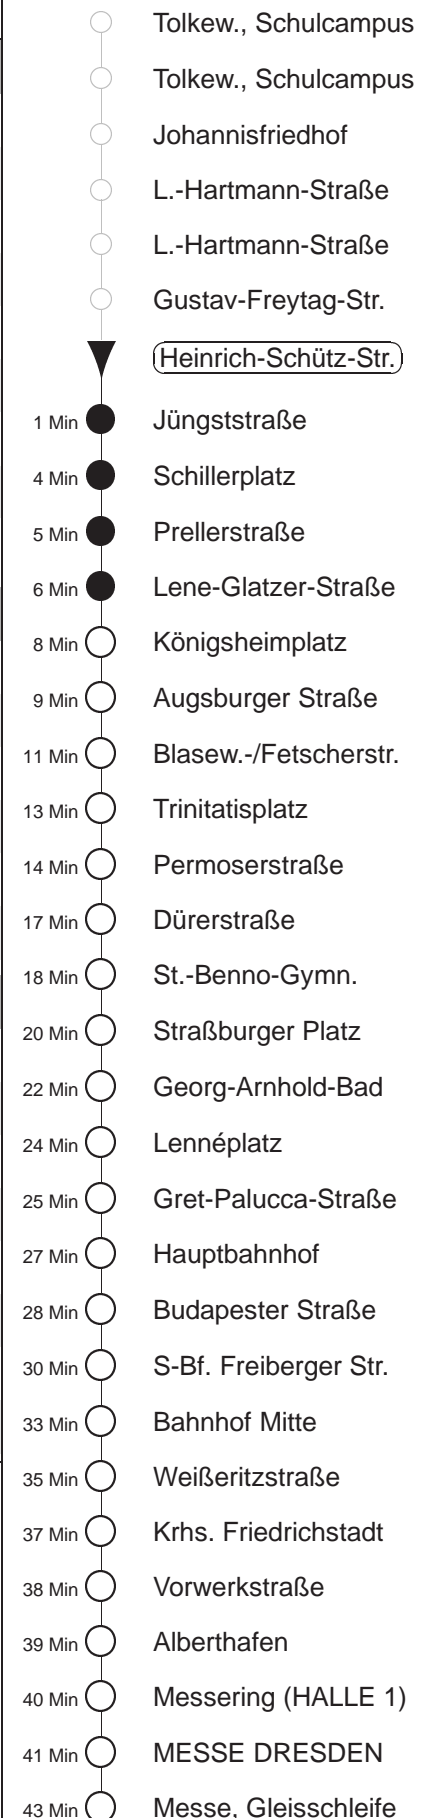

Richtung: **MESSE DRESDEN** Haltestelle: **Heinrich-Schütz-Straße**

Stunden	Minuten					
MONTAG bis FREITAG						
5	10	25	45			
6	01	21	31	41	51	
7.....18	01	11	21	31	41	51
19	01	11	25	40	55	
20	10	25	40	55		
21	10	25L	40	55L		
22	10	36	56L			
23	06G	36G	56L			
0	13L					
SONNABEND						
5.....7	06	36				
8	05	35	55			
9.....20	10	25	40	55		
21	10	25L	40	55L		
22	10	36	56L			
23	06G	36G	56L			
SONN- und FEIERTAG						
7.....8	06	36				
9	05	35	55			
10.....19	10	25	40	55		
20	10	25	37L	39		
21	09	16L	36	46L		
22	06	36				
23	06G	36G	56L			
0	13L					

G = ab Bahnhof Mitte nach Gorbitz
L = ab Lennéplatz nach Reick, Trattendorfer Straße