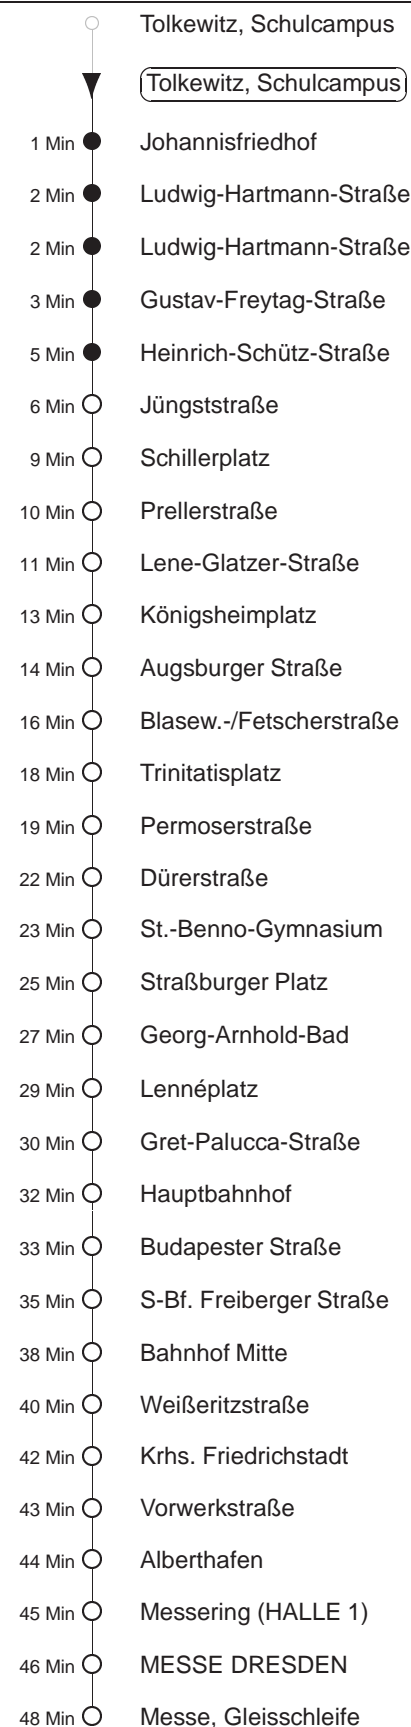

Richtung: **MESSE DRESDEN** Haltestelle: **Tolkewitz, Schulcampus**

Stunden	Minuten					
MONTAG bis FREITAG						
5	05	20	40	56		
6	16	26	36	46	56	
7.....18	06	16	26	36	46	56
19	06	20	35	50		
20	05	20	35	50		
21	05	20L	35	50L		
22	05	32	52L			
23	02G	32G	52L			
0	09L					
SONNABEND						
5.....7	02	32				
8	00	30	50			
9.....20	05	20	35	50		
21	05	20L	35	50L		
22	05	32	52L			
23	02G	32G	52L			
SONNTAG, 11.08.24						
7	02	32	P1			
8	02	P1	32	P1		
9	00	P1	30	P1	47	P1
10.....15	02	P1	17	P1	32	P1
16	02	P1	20	35	50	
17.....19	05	20	35	50		
20	05	20	32L	35		
21	05	12L	32	42L		
22	02	32				
23	02G	32G	52L			
0	09L					

G = ab Bahnhof Mitte nach Gorbitz
L = ab Lennéplatz nach Reick, Trattendorfer Straße
P1 = ab Permoserstraße über Albertplatz zum Postplatz, weiter als Linie 1 Ri. Prohlis