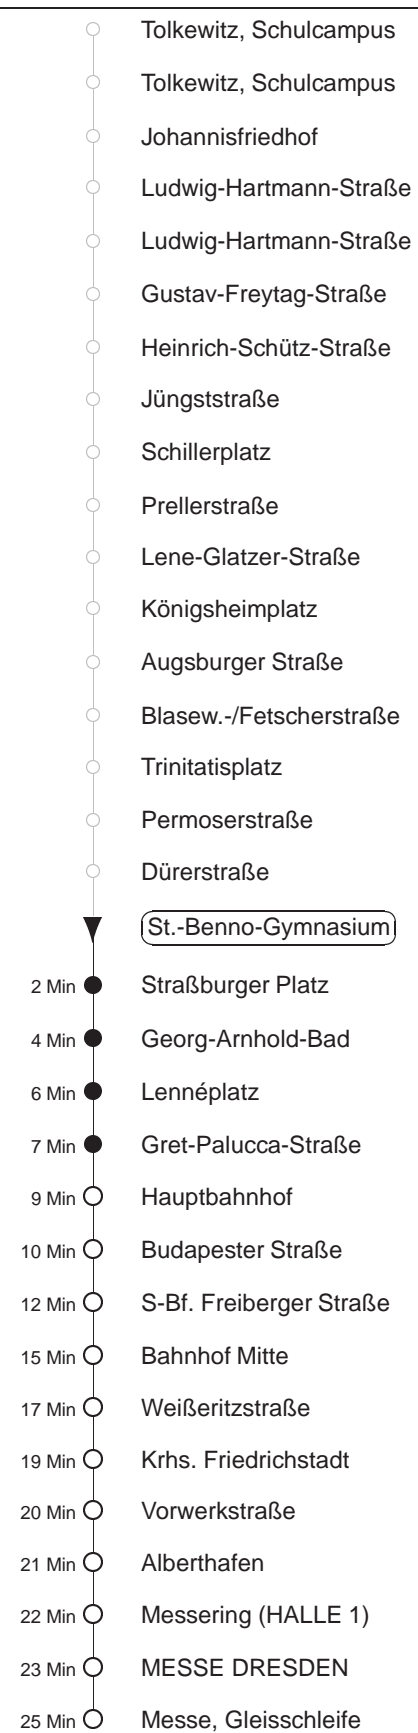

Richtung: **MESSE DRESDEN** Haltestelle: **St.-Benno-Gymnasium**

Stunden	Minuten					
MONTAG bis FREITAG						
5	25	40				
6	00	16	37	47	57	
7.....17	07	17	27	37	47	57
18	07	17	27	37	47	56
19	06	16	26	40	55	
20	10	25	40	55		
21	10	25	40L	55		
22	10L	25	49			
23	09L	19G	49G			
0	09L	26L				
SONNABEND						
5.....7	19	49				
8	20	50				
9.....20	10	25	40	55		
21	10	25	40L	55		
22	10L	25	49			
23	09L	19G	49G			
0	09L					
SONNTAG, 11.08.24						
7	19					
8.....15	- In dieser(n) Stunde(n) keine Abfahrt(en) -					
16	40	55				
17.....19	10	25	40	55		
20	10	25	40	52	52L	
21	22	29L	49	59L		
22	19	49				
23	19G	49G				
0	09L	26L				

G = ab Bahnhof Mitte nach Gorbitz
L = ab Lenneplatz nach Reick, Trattendorfer Straße