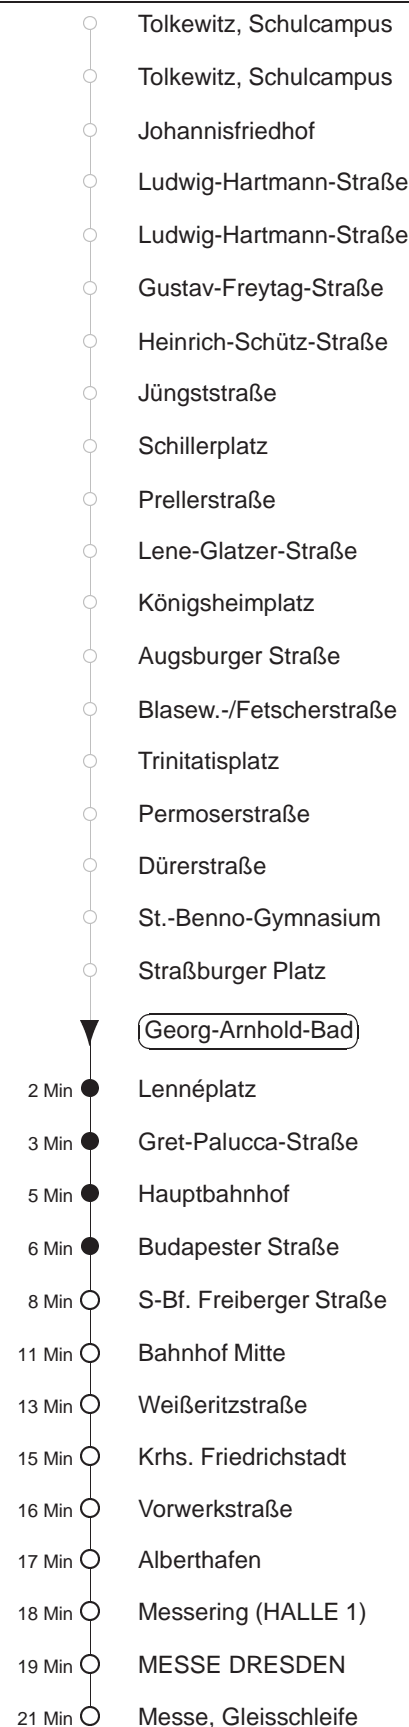

Richtung: **MESSE DRESDEN**

Haltestelle: **Georg-Arnhold-Bad**

Stunden	Minuten			
MONTAG bis FREITAG				
5	18	28	43	
6	03	19	32	41 51
7.....17	01	11	21	31 41 51
18	01	11	21	31 41 51 59
19	09	19	29	43 58
20	13	28	43	58
21	13	28	43L	58
22	13L	28	52	
23	12L	22G	52G	
0	12L	29L		
SONNABEND				
5.....7	22	52		
8	23	53		
9.....20	13	28	43	58
21	13	28	43L	58
22	13L	28	52	
23	12L	22G	52G	
0	12L			
SONNTAG, 11.08.24				
7	22			
8.....15	- In dieser(n) Stunde(n) keine Abfahrt(en) -			
16	43	58		
17.....19	13	28	43	58
20	13	28	43	55 55L
21	25	32L	52	
22	02L	22	52	
23	22G	52G		
0	12L	29L		

G = ab Bahnhof Mitte nach Gorbitz
L = ab Lennéplatz nach Reick, Trattendorfer Straße