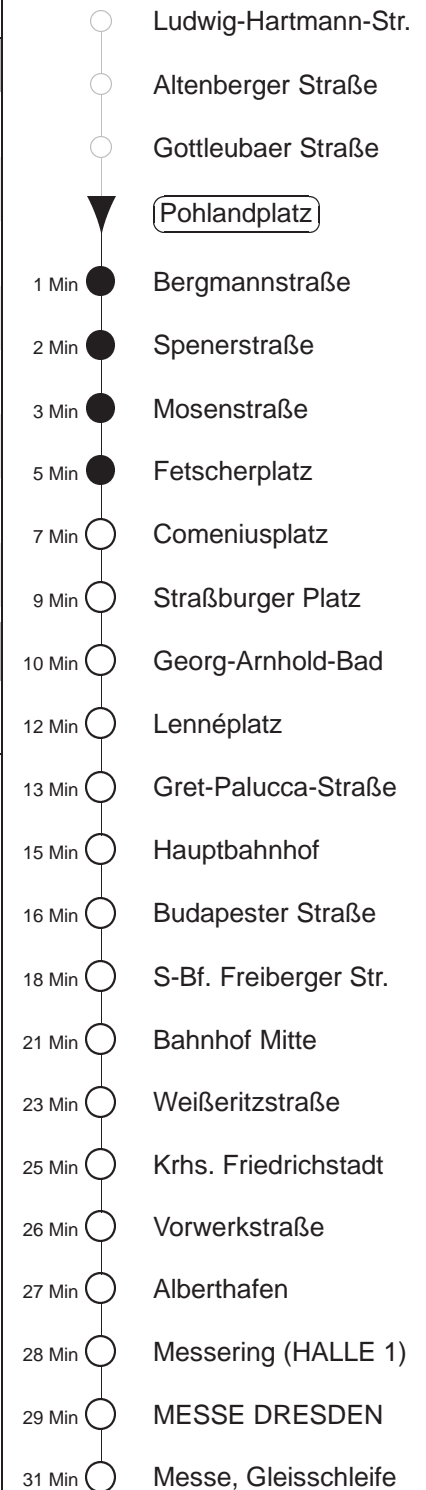

10

Vollsperrung Fetscherplatz
gültig ab 02.11.24

Trachenberger Str. 40 · 01129 Dresden
Service: 0351 857-1011 · www.dvb.de

Richtung: **MESSE DRESDEN**

Haltestelle: **Pohlandplatz**

Stunden	Minuten	
MONTAG bis FREITAG		
5	04	24 44
6	04	24 35 44 55
7..18	05	15 25 35 45 55
19	05	15 25 32 42 57
20	12	29 44 59
21..22	14	44
23	12 ^{Tr}	42 ^F
0	12 ^F	
SONNABEND, 02.11., 09.11., und 23.11.24		
5....7	12	42

F = ab S-Bahnhof Freiburger Str. nach Gorbitz
Tr = ab Bahnhof Mitte zum Betriebshof Trachenberge