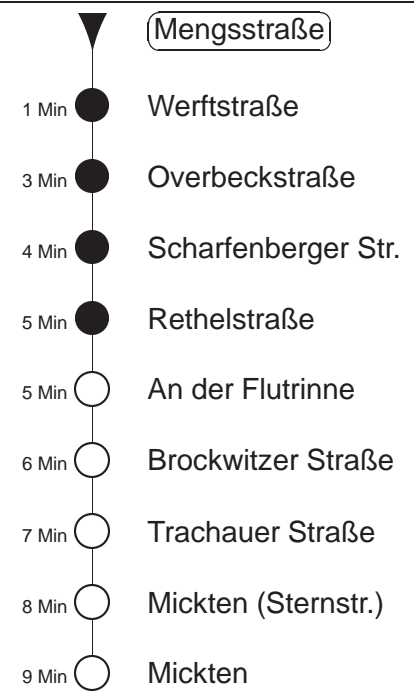

Richtung: **Mickten**

Haltestelle: **Mengsstraße**

Stunden	Minuten		
MONTAG bis FREITAG			
4	14T	44T	
5	10T	32	52
6	22	42	
7.....8	02	22	42
9	12	42	
10.....12	02	22	42
13	12	42	
14.....17	02	22	42
18	02	22	46
19	16	46	
20	17	47	
21	17	44T	
22.....23	14T	44T	
0.....2	14T	44T	◇
3	14T		
SONNABEND			
4.....7	14T	44T	
8	14T	39	55
9.....18	15	35	55
19	16	36	56
20	17	47	
21	17	44T	
22.....2	14T	44T	
3	14T		
SONN- und FEIERTAG			
4.....7	14T	44T	
8	14T	39	
9	10	42	
10.....20	17	47	
21	17	44T	
22.....23	14T	44T	
0.....2	14T	44T	◇
3	14T		

T = Taxi; nur auf Bestellung spätestens 20 min. vor Abfahrt, Tel. 0351/8571111
◇ = verkehrt nur in den Nächten vor Samstag, vor Sonntag und vor Feiertag