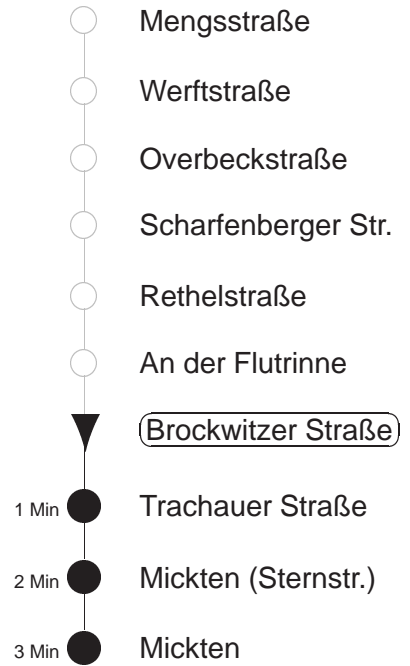

Richtung: **Mickten** Haltestelle: **Brockwitzer Straße**

Stunden	Minuten	
MONTAG bis FREITAG		
4	18T	48T
5	14T	37 57
6	28	48
7.....8	08	28 48
9	18	48
10.....12	08	28 48
13	18	48
14.....17	08	28 48
18	08	28 52
19	21	51
20	22	52
21	22	48T
22.....23	18T	48T
0.....2	18T	48T◊
3	18T	
SONNABEND		
4.....7	18T	48T
8	18T	44
9.....18	00	20 40
19	00	21 41
20	01	22 52
21	22	48T
22.....2	18T	48T
3	18T	
SONN- und FEIERTAG		
4.....7	18T	48T
8	18T	44
9	15	47
10.....20	22	52
21	22	48T
22.....23	18T	48T
0.....2	18T	48T◊
3	18T	

T = Taxi; nur auf Bestellung spätestens 20 min. vor Abfahrt, Tel. 0351/8571111
◊ = verkehrt nur in den Nächten vor Samstag, vor Sonntag und vor Feiertag