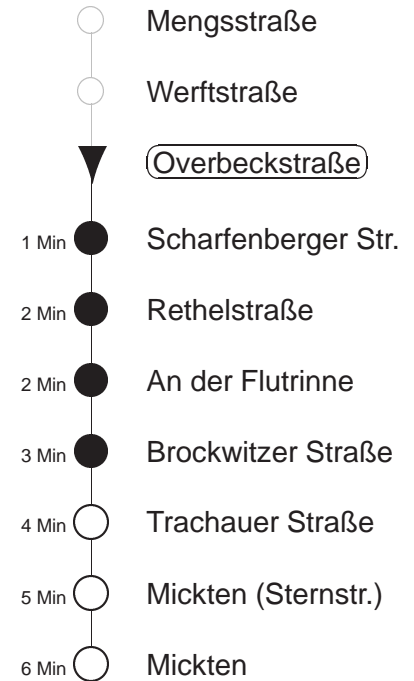

Richtung: **Mickten**

Haltestelle: **Overbeckstraße**

Stunden	Minuten		
MONTAG und FREITAG			
4	16T	46T	
5	12T	34	54
6	25	45	
7.....8	05	25	45
9	15	45	
10.....12	05	25	45
13	15	45	
14.....17	05	25	45
18	05	25	49
19	18	48	
20	19	49	
21	19	46T	
22.....23	16T	46T	
0.....2	16T	46T	◇
3	16T		
DIENSTAG, 24.12.24			
4.....7	16T	46T	
8	16T	41	57
9.....14	17	37	57
15	17	45	
16.....18	15	45	
19	15	46	
20	16	46	
21	16	46T	
22.....23	16T	46T	
0.....3	16T		
SONNABEND			
4.....7	16T	46T	
8	16T	41	57
9.....18	17	37	57
19	18	38	58
20	19	49	
21	19	46T	
22.....2	16T	46T	
3	16T		
SONN- und FEIERTAG			
4.....7	16T	46T	
8	16T	41	
9	12	44	
10.....20	19	49	
21	19	46T	
22.....23	16T	46T	
0.....2	16T	46T	◇
3	16T		

T = Taxi; nur auf Bestellung spätestens 20 min. vor Abfahrt, Tel. 0351/8571111
◇ = verkehrt nur in den Nächten vor Samstag, vor Sonntag und vor Feiertag