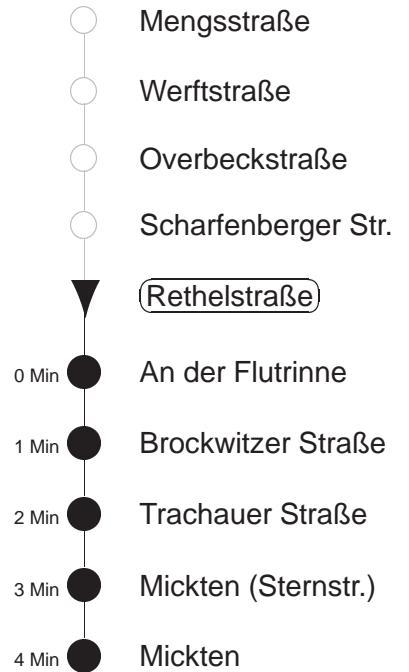

Richtung: Mickten		Haltestelle: Rethelstraße	
Stunden	Minuten		
MONTAG und FREITAG			
4	18T	48T	
5	14T	36	56
6	27	47	
7.....8	07	27	47
9	17	47	
10.....12	07	27	47
13	17	47	
14.....17	07	27	47
18	07	27	51
19	20	50	
20	21	51	
21	21	48T	
22.....23	18T	48T	
0.....2	18T	48T	◇
3	18T		
DIENSTAG, 24.12.24			
4.....7	18T	48T	
8	18T	43	59
9.....14	19	39	59
15	19	47	
16.....18	17	47	
19	17	48	
20	18	48	
21	18	48T	
22.....23	18T	48T	
0.....3	18T		
SONNABEND			
4.....7	18T	48T	
8	18T	43	59
9.....18	19	39	59
19	20	40	
20	00	21	51
21	21	48T	
22.....2	18T	48T	
3	18T		
SONN- und FEIERTAG			
4.....7	18T	48T	
8	18T	43	
9	14	46	
10.....20	21	51	
21	21	48T	
22.....23	18T	48T	
0.....2	18T	48T	◇
3	18T		

T = Taxi; nur auf Bestellung spätestens 20 min. vor Abfahrt, Tel. 0351/8571111
 ◇ = verkehrt nur in den Nächten vor Samstag, vor Sonntag und vor Feiertag