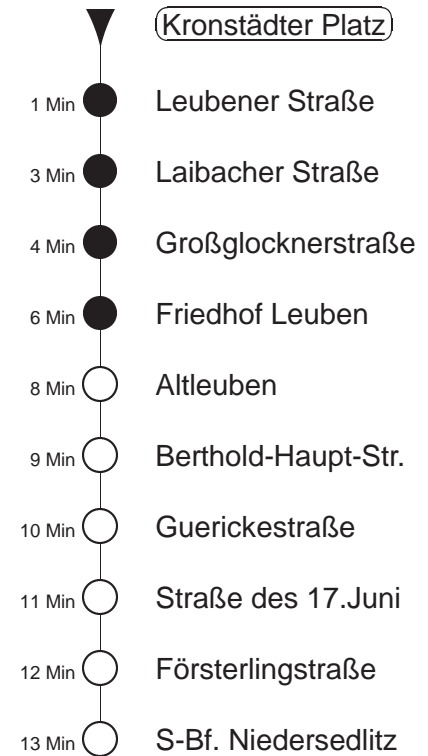

Richtung: **Niedersedlitz**

Haltestelle: **Kronstädter Platz**

Stunden	Minuten				
MONTAG bis FREITAG					
4	29	51			
5	11	31	51		
6	09	24	39	54	
7	09	21	31	41	54
8.....18	09	24	39	54	
19	09	24	38	53	
20	08	23	36	51	
21	06	21	36	51	
22	06	21	38		
23.....0	02	32			
1	02	27	57		
2.....3	27	57			
SONNABEND					
4	32				
5.....6	02	32			
7	02	32	51		
8	06	21	36	51	
9	06	22	37	52	
10.....17	07	22	37	52	
18	07	22	37	51	
19.....21	06	21	36	51	
22	06	21	38		
23.....0	02	32			
1	02	27	57		
2.....3	27	57			
SONN- und FEIERTAG					
4	32				
5.....7	02	32			
8	02	32	51		
9.....20	06	21	36	51	
21	06	21	38		
22.....0	02	32			
1	02	27	57		
2.....3	27	57			

◇ = verkehrt nur in den Nächten vor Samstag, vor Sonntag und vor Feiertag

→→ = Fahrt des Bus EV6, Abfahrt an der Ersatzhaltestelle Laibacher Straße