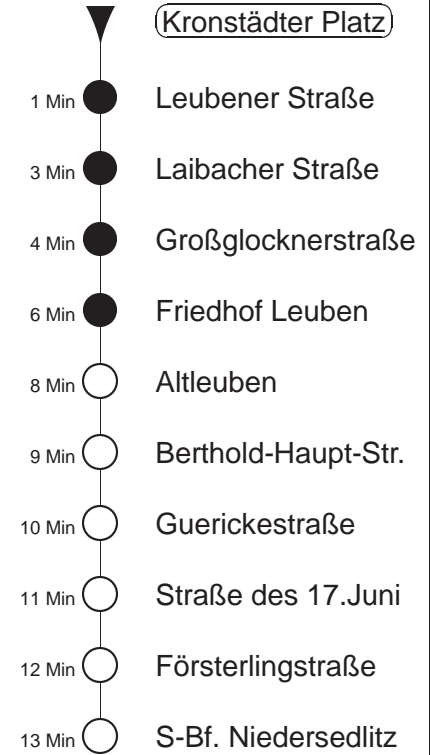

Richtung: **Niedersedlitz**

Haltestelle: **Kronstädter Platz**

Stunden	Minuten				
MONTAG bis FREITAG					
4	29	51			
5	11	31	51		
6	09	24	39	54	
7	09	21	31	41	54
8.....18	09	24	39	54	
19	09	24	38	53	
20	08	23	36	51	
21	06	21	36	51	
22	06	21	38		
23.....0	02	32			
1	02	24	54		
2.....3	24	54			
SONNABEND					
4	32				
5.....6	02	32			
7	02	32	51		
8	06	21	36	51	
9	06	22	37	52	
10.....17	07	22	37	52	
18	07	22	37	51	
19.....21	06	21	36	51	
22	06	21	38		
23.....0	02	32			
1	02	24	54		
2.....3	24	54			
SONN- und FEIERTAG					
4	32				
5.....7	02	32			
8	02	32	51		
9.....20	06	21	36	51	
21	06	21	38		
22.....0	02	32			
1	02	27	57		
2.....3	27	57			

◇ = verkehrt nur in den Nächten vor Samstag, vor Sonntag und vor Feiertag

→→ = Fahrt des Bus EV6, Abfahrt an der Ersatzhaltestelle Laibacher Straße