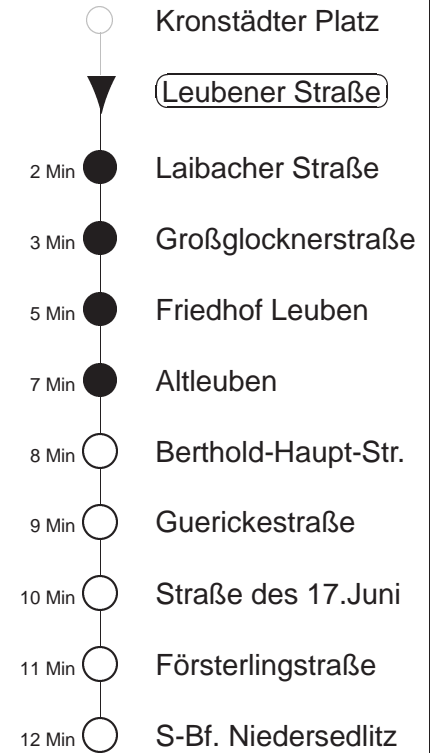

Richtung: **Niedersedlitz**

Haltestelle: **Leubener Straße**

Stunden	Minuten				
MONTAG bis FREITAG					
4	29	52			
5	12	32	52		
6	10	25	40	55	
7	10	22	32	42	55
8.....18	10	25	40	55	
19	10	25	39	54	
20	09	24	37	52	
21	07	22	37	52	
22	07	22	38		
23.....0	02	32			
1	02	24	54		
2.....3	24	54			
SONNABEND					
4	32				
5.....6	02	32			
7	02	32	52		
8	07	22	37	52	
9	07	23	38	53	
10.....17	08	23	38	53	
18	08	23	38	52	
19.....21	07	22	37	52	
22	07	22	38		
23.....0	02	32			
1	02	24	54		
2.....3	24	54			
SONN- und FEIERTAG					
4	32				
5.....7	02	32			
8	02	32	52		
9.....19	07	22	37	52	
20	07	22	37	51	
21	06	21	38		
22.....0	02	32			
1	02	27	57		
2.....3	27	57			

◇ = verkehrt nur in den Nächten vor Samstag, vor Sonntag und vor Feiertag

→→ = Fahrt des Bus EV6, Abfahrt an der Ersatzhaltestelle Laibacher Straße