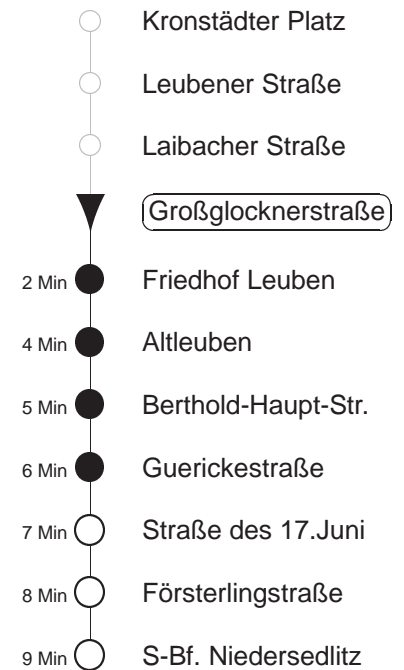

Richtung: **Niedersedlitz** Haltestelle: **Großglocknerstraße**

Stunden	Minuten				
MONTAG bis FREITAG					
4	32	55			
5	15	35	55		
6	13	28	43	58	
7	13	25	35	45	58
8.....18	13	28	43	58	
19	13	28	42	57	
20	12	27	40	55	
21	10	25	40	55	
22	10	25	41		
23.....0	05	35			
1	05	27 BUS	57 BUS \diamond		
2.....3	27 BUS	57 BUS \diamond			
SONNABEND					
4	35				
5.....6	05	35			
7	05	35	55		
8	10	25	40	55	
9	10	26	41	56	
10.....17	11	26	41	56	
18	11	26	41	55	
19.....21	10	25	40	55	
22	10	25	41		
23.....0	05	35			
1	05	27 BUS	57 BUS		
2.....3	27 BUS	57 BUS			
SONN- und FEIERTAG					
4	35				
5.....7	05	35			
8	05	35	55		
9.....19	10	25	40	55	
20	10	25	40	54	
21	09	24	41		
22.....0	05	35			
1	05	30 BUS			
2.....3	00 BUS \diamond	30 BUS			
4	00 BUS \diamond				

BUS = Fahrt des Bus EV6

\diamond = verkehrt nur in den Nächten vor Samstag, vor Sonntag und vor Feiertag