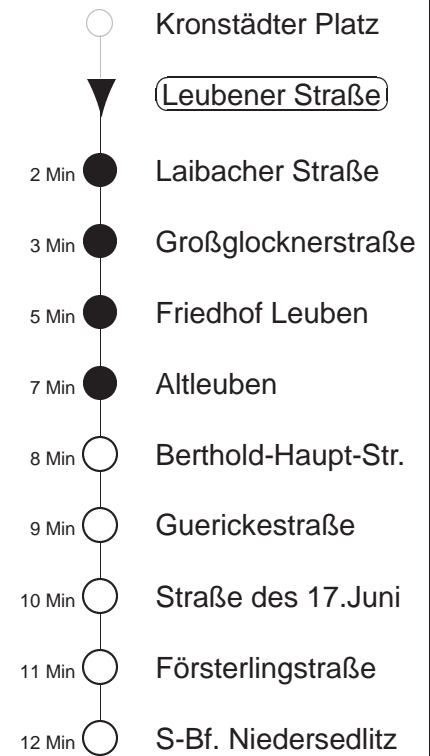

Richtung: **Niedersedlitz** Haltestelle: **Leubener Straße**

Stunden	Minuten			
MONTAG bis FREITAG				
4	29	52		
5	12	32	52	
6.....18	10	25	40	55
19	10	25	39	54
20	09	24	37	52
21	07	22	37	52
22	07	22	38	
23.....0	02	32		
1	02	27↔↔	57◊↔↔	
2.....3	27↔↔	57◊↔↔		
SONNABEND				
4	32			
5.....6	02	32		
7	02	32	52	
8	07	22	37	52
9	07	23	38	53
10.....17	08	23	38	53
18	08	23	38	52
19.....21	07	22	37	52
22	07	22	38	
23.....0	02	32		
1	02	27↔↔	57↔↔	
2.....3	27↔↔	57↔↔		
SONN- und FEIERTAG				
4	32			
5.....7	02	32		
8	02	32	52	
9.....19	07	22	37	52
20	07	22	37	51
21	06	21	38	
22.....0	02	32		
1	02	27↔↔	57◊↔↔	
2.....3	27↔↔	57◊↔↔		

◊ = verkehrt nur in den Nächten vor Samstag, vor Sonntag und vor Feiertag

↔↔ = Fahrt des Bus EV6, Abfahrt an der Ersatzhaltestelle Laibacher Straße