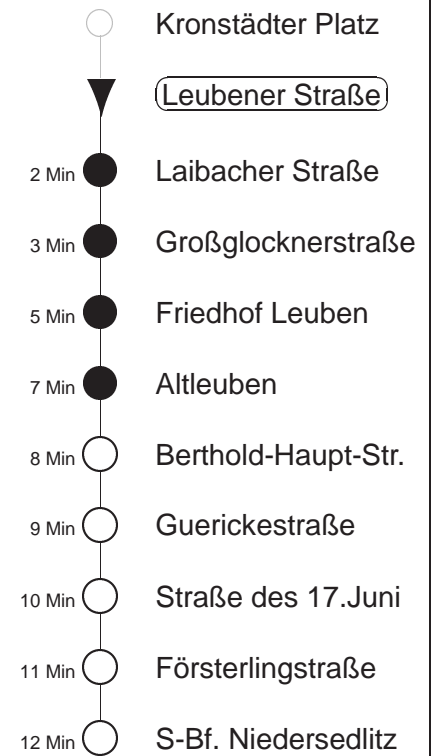

Richtung: **Niedersedlitz**

Haltestelle: **Leubener Straße**

Stunden	Minuten				
MONTAG, DONNERSTAG und FREITAG					
4	29	52			
5	12	32	52		
6.....18	10	25	40	55	
19	10	25	39	54	
20	09	24	37	52	
21	07	22	37	52	
22	07	22	38		
23.....0	02	32			
1	02				
DIENSTAG, 31.12.24					
4	32				
5.....6	02	32			
7	02	32	52		
8	07	22	37	52	
9	07	23	38	53	
10.....17	08	23	38	53	
18	08	23	38	52	
19.....20	07	22	37	52	
21	07	35			
22	05	35			
23	05	35 ^K			
0	31	51			
1	11	31			
2	01	31			
3	01	30			
SONNABEND					
4	32				
5.....6	02	32			
7	02	32	52		
8	07	22	37	52	
9	07	23	38	53	
10.....17	08	23	38	53	
18	08	23	38	52	
19.....21	07	22	37	52	
22	07	22	38		
23.....0	02	32			
1	02				
SONN- und FEIERTAG					
4	32				
5.....7	02	32			
8	02	32	52		
9.....19	07	22	37	52	
20	07	22	37	51	
21	06	21	38		
22.....0	02	32			
1	02				

^K = ab Berthold-Haupt-Straße nach Kleinzschachwitz