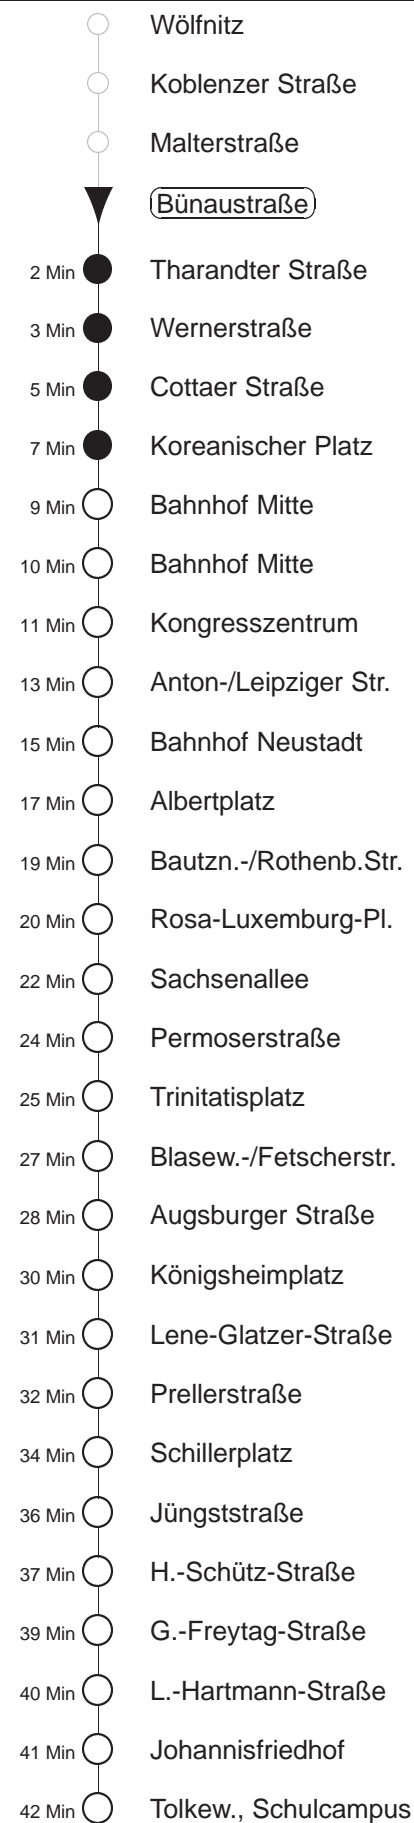

Richtung: Tolkewitz		Haltestelle: Bünaustraße	
Stunden	Minuten		
MONTAG bis FREITAG (Ferien, 20.06. bis 02.08.24)			
4	27*	51*	
5	13*	33*	53*
6	13*	30*	45*
7.....18	00*	15*	30* 45*
19.....21	01*	16*	31* 46*
22	01*	16*	44*
23.....0	14*	44*	
1.....2	14◻◻*	44◻*	
3	14◻◻*	44◻*	
SONNABEND			
4	44*		
5.....7	14*	44*	
8	14*	46*	
9	01*	16*	30* 45*
10.....18	00*	15*	30* 45*
19.....21	01*	16*	31* 46*
22	01*	16*	44*
23.....0	14*	44*	
1.....3	14◻*	44◻*	
SONN- und FEIERTAG			
4	44*		
5.....8	14*	44*	
9	14*	46*	
10.....12	16*	46*	
13.....20	01*	16*	31* 46*
21	02*	17*	47*
22.....0	14*	44*	
1.....2	14◻◻*	44◻*	
3	14◻◻*	44◻*	

* = ab Tolkewitz, Schulcampus Ersatzverkehr Bus
 ◻ = kommt als Linie 12, ab Tharandter Straße weiter als Linie 6
 ◻◻ = verkehrt nur in den Nächten vor Samstag, vor Sonntag und vor Feiertag