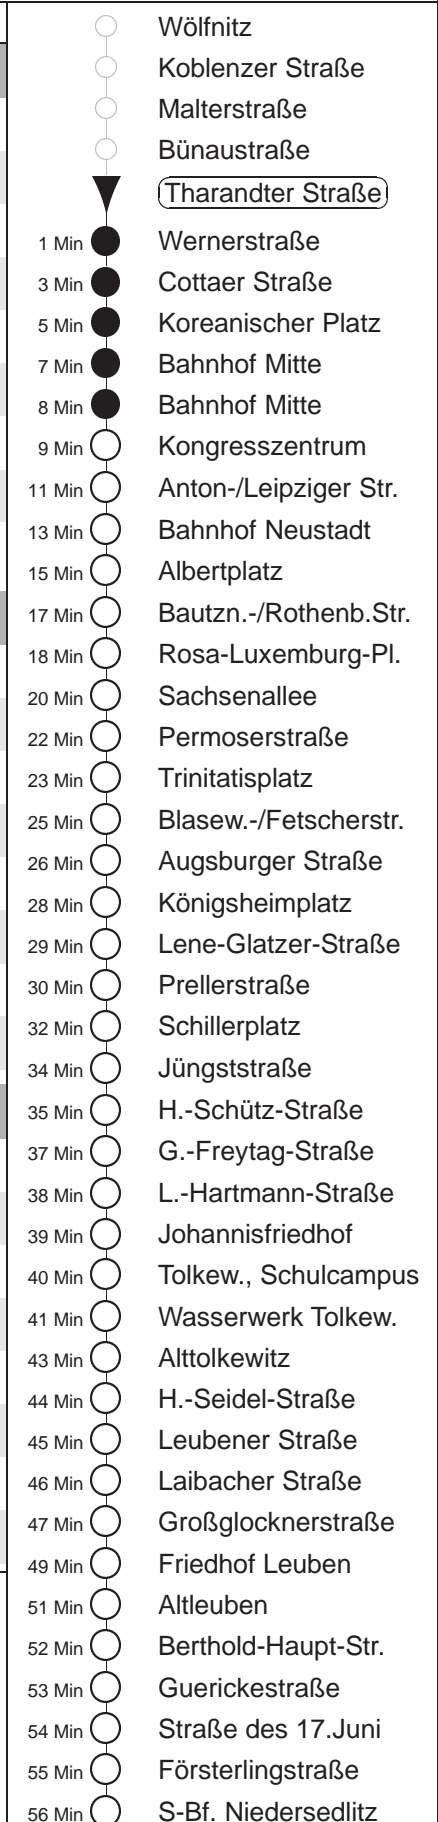

Richtung: **Niedersedlitz** Haltestelle: **Tharandter Straße**

Stunden	Minuten	
<b>MONTAG bis FREITAG</b>		
<b>4</b>	28	52
<b>5</b>	15	35 55
<b>6</b>	08	18 27 37 47 57
<b>7.....17</b>	07	17 27 37 47 57
<b>18</b>	07	17 27 37 47
<b>19.....21</b>	03	18 33 48
<b>22</b>	03	18 32
<b>23.....0</b>	02	32
<b>1.....3</b>	04◇	34
<b>SONNABEND</b>		
<b>4</b>	32	
<b>5.....7</b>	02	32
<b>8</b>	01	31
<b>9</b>	01	18 33 48
<b>10.....21</b>	03	18 33 48
<b>22</b>	03	18 32
<b>23.....0</b>	02	32
<b>1.....3</b>	04	34
<b>SONN- und FEIERTAG</b>		
<b>4</b>	32	
<b>5.....8</b>	02	32
<b>9</b>	01	24 48
<b>10.....12</b>	18	48
<b>13.....20</b>	03	18 33 48
<b>21</b>	04	19 32
<b>22.....0</b>	02	32
<b>1.....3</b>	04◇	34

◇ = verkehrt nur in den Nächten vor Samstag, vor Sonntag und vor Feiertag