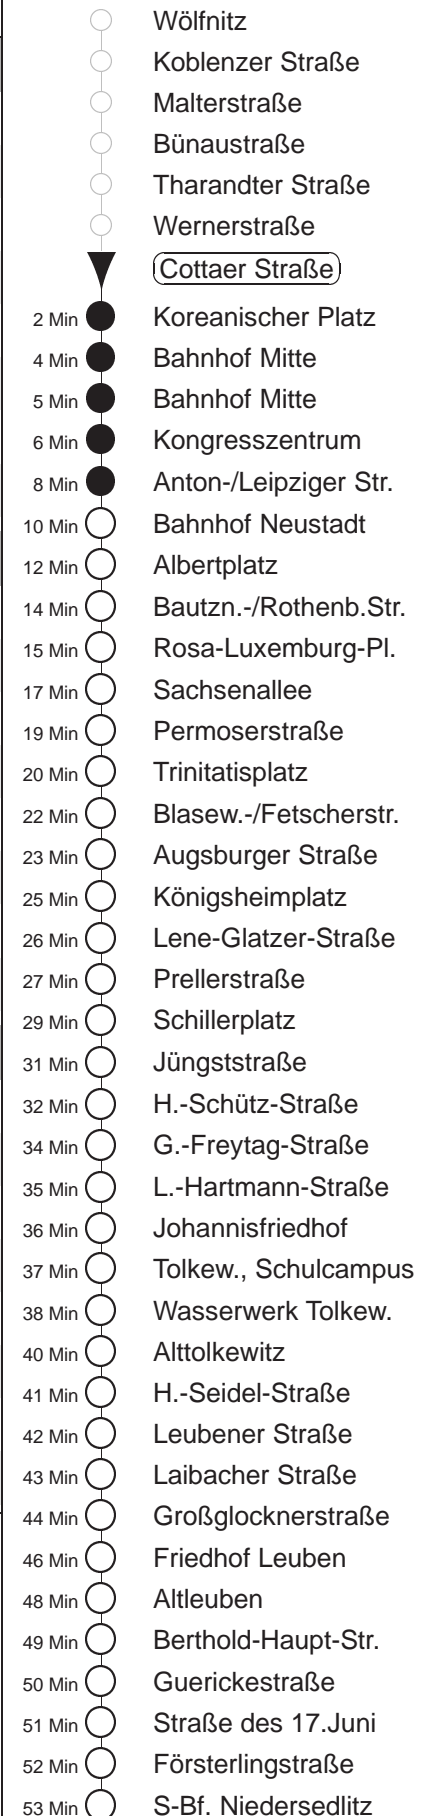

Richtung: **Niedersedlitz**

Haltestelle: **Cottaer Straße**

Stunden	Minuten	
MONTAG bis FREITAG		
4	30	54
5	17	37 57
6	10	20 30 40 50
7.....18	00	10 20 30 40 50
19.....21	05	20 35 50
22	05	20 34
23.....0	04	34
1.....3	06◇	36
SONNABEND		
4	34	
5.....7	04	34
8	03	33
9	03	20 35 50
10.....21	05	20 35 50
22	05	20 34
23.....0	04	34
1.....3	06	36
SONN- und FEIERTAG		
4	34	
5.....8	04	34
9	03	26 50
10.....12	20	50
13.....20	05	20 35 50
21	06	21 34
22.....0	04	34
1.....3	06◇	36

◇ = verkehrt nur in den Nächten vor Samstag, vor Sonntag und vor Feiertag