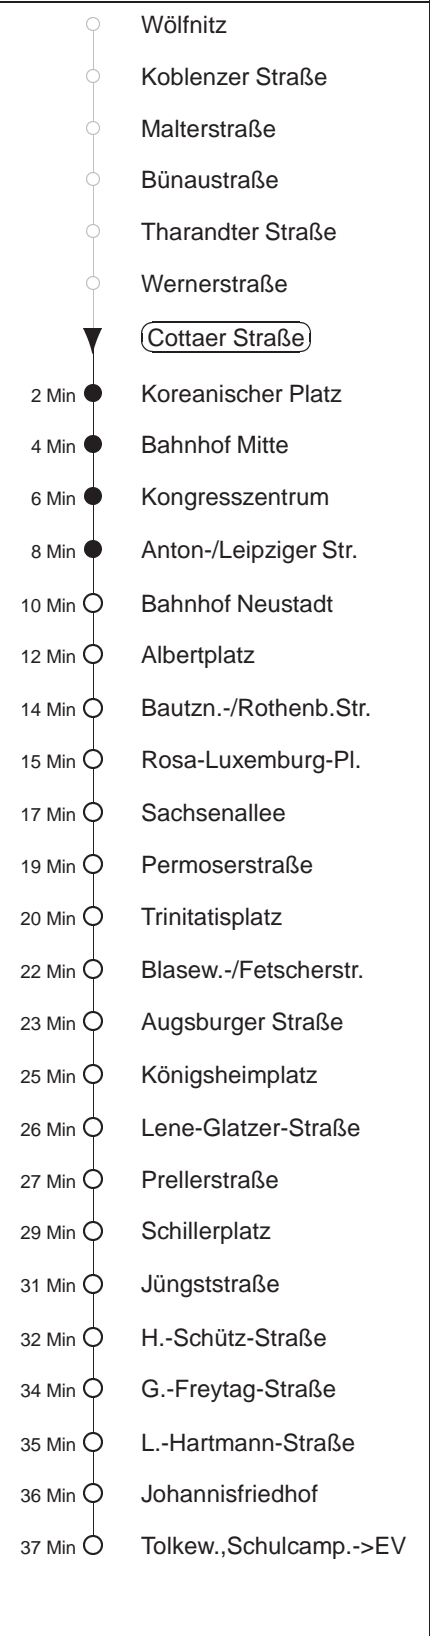

Richtung: **Tolkewitz**

Haltestelle: **Cottaer Straße**

Stunden	Minuten					
MONTAG, DONNERSTAG und FREITAG						
4	30	54				
5	17	37	57			
6	19	34	49			
7	04	19	34	49		
8	04	19	34	49	56	
9	11	25	40	55		
10.....17	10	25	40	55		
18	10	25	40	52		
19	05	20	35	35	50	
20.....21	05	20	35	50		
22	05	20	47			
23.....0	17	47				
1.....3	17	47				
DIENSTAG, 31.12.24						
4	47					
5.....7	17	47				
8	18	50				
9	05	20	33	48		
10.....18	03	18	33	48		
19.....20	05	20	35	50		
21.....22	05	35				
23	05	35S				
0	45					
1.....2	15	45				
3	15	47				
SONNABEND						
4	47					
5.....7	17	47				
8	18	50				
9	05	20	33	48		
10	03	15	30	45		
11.....17	00	15	30	45		
18	00	19	34	49		
19.....21	05	20	35	50		
22	05	20	47			
23.....3	17	47				
SONN- und FEIERTAG						
4	47					
5.....8	17	47				
9	18	50				
10.....12	20	50				
13.....20	05	20	35	50		
21	05	20	47			
22.....0	17	47				
1.....3	17	47				

S = bis Sachsenallee, Weiterfahrt nach planmäßiger Wartezeit
 ◇ = verkehrt nur in den Nächten vor Samstag, vor Sonntag und vor Feiertag