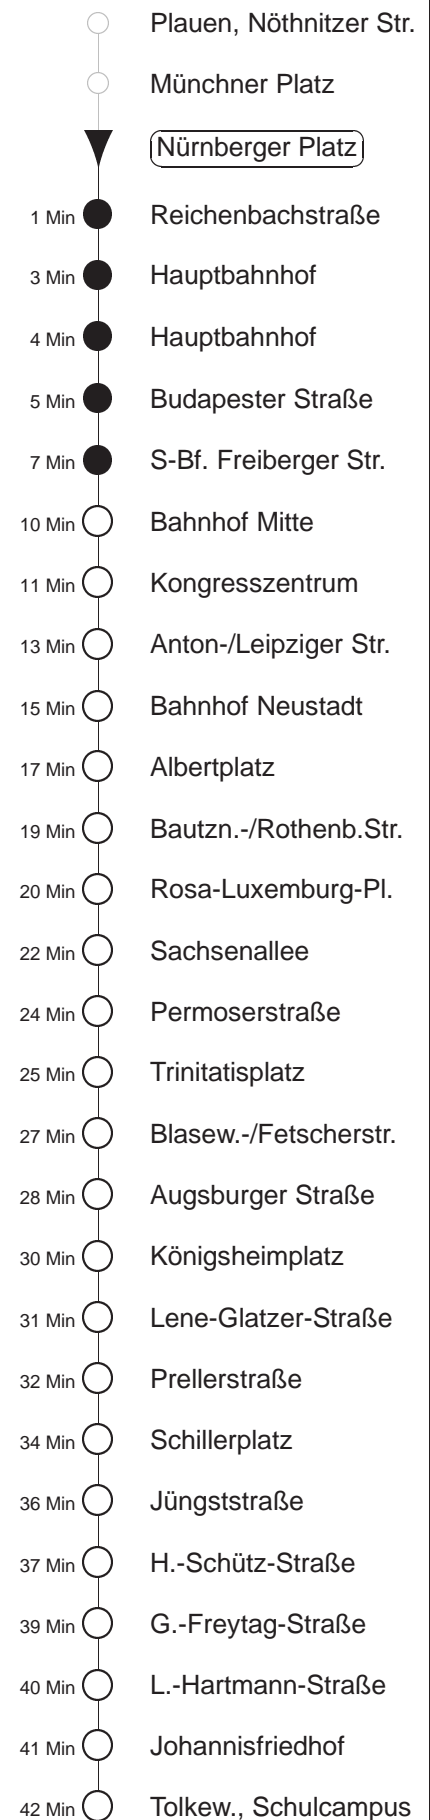

Richtung: Tolkewitz		Haltestelle: Nürnberger Platz	
Stunden	Minuten		
MONTAG bis FREITAG			
4	24*	48*	
5	12*	32*	52*
6	12*	30*	45*
7.....21	00*	15*	30* 45*
22	00*	15*	41*
23.....0	11*	41*	
1.....3	11◇*	41*	
SONNABEND			
4	41*		
5.....7	11*	41*	
8	13*	45*	
9	00*	15*	29* 44* 59*
10.....17	14*	29*	44* 59*
18	14*	29*	44*
19.....21	00*	15*	30* 45*
22	00*	15*	41*
23.....3	11*	41*	
SONN- und FEIERTAG			
4	41*		
5.....8	11*	41*	
9	13*	45*	
10.....12	15*	45*	
13.....19	00*	15*	30* 45*
20	00*	15*	30* 45* 59*
21	14*	44*	
22.....0	11*	41*	
1.....3	41*		

* = ab Tolkewitz, Schulcampus Ersatzverkehr Bus
◇ = verkehrt nur in den Nächten vor Samstag, vor Sonntag und vor Feiertag