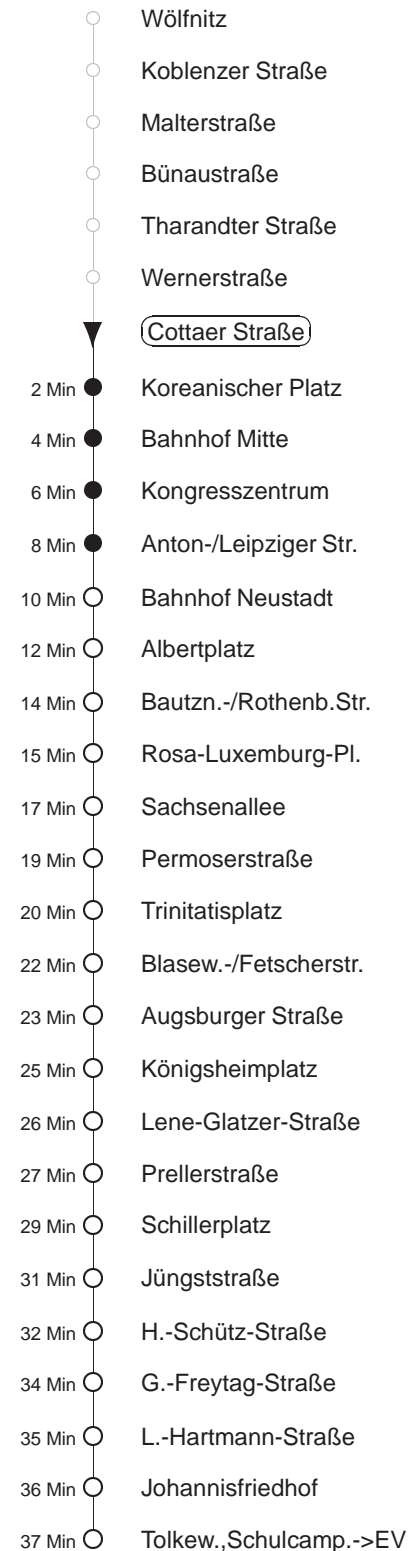

Richtung: **Tolkewitz**

Haltestelle: **Cottaer Straße**

Stunden	Minuten				
MONTAG und FREITAG					
4	30	54			
5	17	37	57		
6	19	34	49		
7	04	19	34	49	
8	04	19	34	49	56
9	11	25	40	55	
10.....17	10	25	40	55	
18	10	25	40	52	
19	05	20	35	35	50
20.....21	05	20	35	50	
22	05	20	47		
23.....0	17	47			
1.....3	17	47			
DIENSTAG, 24.12.24					
4	47				
5.....7	17	47			
8	18	50			
9.....14	05	20	35	50	
15	05	20	45		
16.....18	15	45			
19	15	47			
20.....0	17	47			
1.....3	47				
SONNABEND					
4	47				
5.....7	17	47			
8	18	50			
9	05	20	33	48	
10	03	15	30	45	
11.....17	00	15	30	45	
18	00	19	34	49	
19.....21	05	20	35	50	
22	05	20	47		
23.....3	17	47			
SONN- und FEIERTAG					
4	47				
5.....8	17	47			
9	18	50			
10.....12	20	50			
13.....20	05	20	35	50	
21	05	20	47		
22.....0	17	47			
1.....3	17	47			

◇ = verkehrt nur in den Nächten vor Samstag, vor Sonntag und vor Feiertag