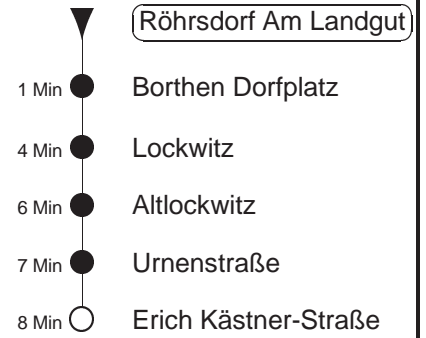

Richtung: **Niedersedlitz** Haltestelle: **Röhrsdorf Am Landgut**

Stunden	Minuten		
MONTAG bis FREITAG			
5	33T		
6.....8	07 ⁸⁸	37 ⁸⁸	
9.....10	37 ⁸⁸		
11	41 ⁸⁸		
12.....18	15 ⁸⁸	45 ⁸⁸	
19	09 ⁸⁸	31 ⁸⁸	
20	01 ⁸⁸	31 ⁸⁸	59T
21	25T	55T	
22	24T		
23.....0	21T		
SONNABEND			
5	51T		
6	- In dieser(n) Stunde(n) keine Abfahrt(en) -		
7	05T		
8.....20	01 ⁸⁸		
21	01 ⁸⁸	25T	55T
22	24T		
23.....0	21T		
SONN- und FEIERTAG			
5	51T		
6	- In dieser(n) Stunde(n) keine Abfahrt(en) -		
7	05T		
8.....20	01 ⁸⁸		
21	01 ⁸⁸	25T	55T
22	24T		
23.....0	21T		

T = Taxi; nur auf Bestellung spätestens 20 min. vor Abfahrt, Tel. 0351/8571111
⁸⁸ = ab Erich Kästner-Straße, weiter als Li. 88 Richtung S-Bf. Niedersedlitz