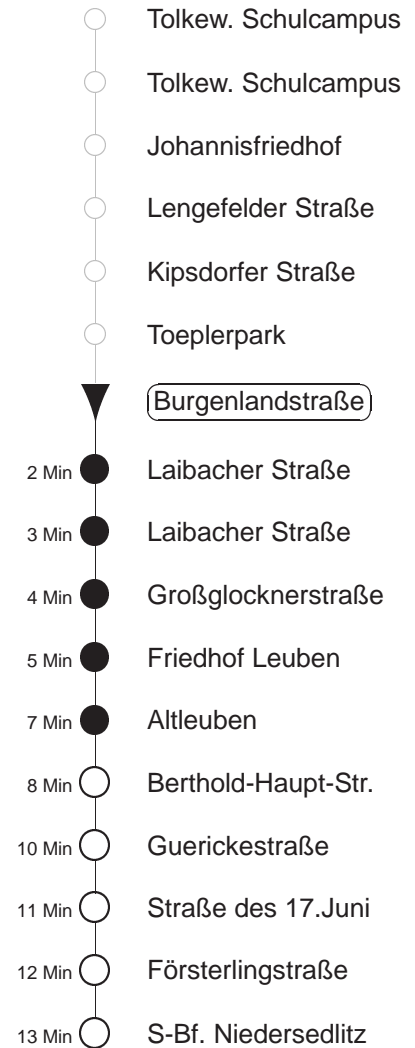

Richtung: **Niedersedlitz** Haltestelle: **Burgenlandstraße**

Stunden	Minuten	
MONTAG bis FREITAG		
1....2	26 ^N	56 ^{◇N}
3	26 ^N	56 ^N
SONNABEND		
1....3	26 ^N	56 ^N
SONN- und FEIERTAG		
1....2	26 ^N	56 ^{◇N}
3	26 ^N	56 ^N

^N = ab Haltestelle Laibacher Straße weiter nach Niedersedlitz
[◇] = verkehrt nur in den Nächten vor Samstag, vor Sonntag und vor Feiertag