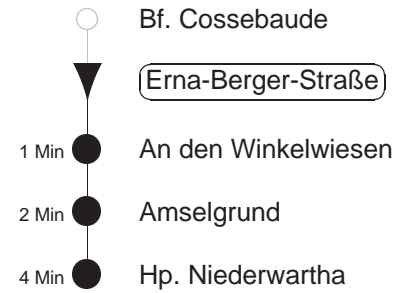

# 68

gültig ab 06.01.25

Trachenberger Str. 40 · 01129 Dresden  
Service: 0351 857-1011 · www.dvb.de

Richtung: **Niederwartha**

Haltestelle: **Erna-Berger-Straße**

Stunden	Minuten
<b>MONTAG bis FREITAG</b>	
<b>22</b>	33T
<b>23....1</b>	15T
<b>SONNABEND</b>	
<b>5....7</b>	15T
<b>8..21</b>	- In dieser(n) Stunde(n) keine Abfahrt(en) -
<b>22</b>	33T
<b>23....1</b>	15T
<b>SONN- und FEIERTAG</b>	
<b>5....8</b>	15T
<b>9..21</b>	- In dieser(n) Stunde(n) keine Abfahrt(en) -
<b>22....1</b>	15T