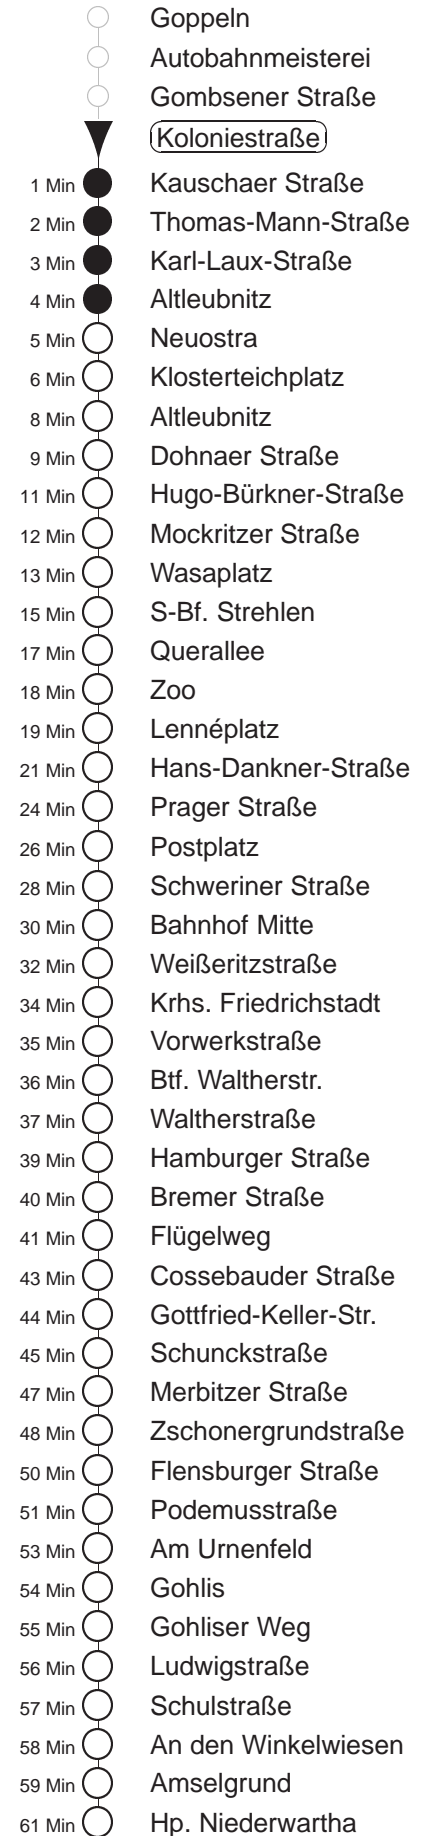

Richtung: Niederwartha		Haltestelle: Koloniestraße	
Stunden	Minuten		
MONTAG bis FREITAG			
4	13TW	41●	59
5	15	35●	54●
6.....17	04●	14	24● 34 44● 54
18	04●	15●	25● 37 52●
19	07	22●	37● 52●
20	07	22●	37● 52 ^{POS}
21	07	22 ^{POS}	37● 52 ^{POS}
22	09●	39 ^{POS}	
23	09 ^{POS}	39 ^{POS}	
0	09 ^{POS}	39 ^{POS}	57Gn
1	27Gn	43T◇W	
2	13TW	43T◇W	
3	13TW		
SONNABEND			
4	13TW	43TW	
5.....6	09 ^{POS}	39 ^{POS}	
7	09 ^{POS}	38 ^{POS}	
8	05●	37●	52
9	07●	22	36● 51
10.....16	06●	21	36● 51
17	06●	21	36● 52
18.....19	07●	22	37● 52
20	07●	22	37● 52 ^{POS}
21	07	22 ^{POS}	37● 52 ^{POS}
22	09●	39 ^{POS}	
23	09 ^{POS}	39 ^{POS}	
0	09 ^{POS}	39 ^{POS}	57Gn
1	27Gn	43TW	
2	13TW	43TW	
3	13TW		
SONN- und FEIERTAG			
4	13TW	43TW	
5.....7	09 ^{POS}	39 ^{POS}	
8	09 ^{POS}	38	
9.....20	07●	22	37● 52
21.....23	09 ^{POS}	39 ^{POS}	
0	09 ^{POS}	39 ^{POS}	57Gn
1	27Gn	43T◇W	
2	13TW	43T◇W	
3	13TW		

T = Taxi; nur auf Bestellung spätestens 20 min. vor Abfahrt, Tel. 0351/8571111
 Gn = ab S-Bf. Strehlen zum Btf. Gruna, nicht über Klosterteichplatz
 W = bis Wasaplatz
 POS = bis Postplatz
 ● = ab Schulstraße zum Bahnhof Cossebaude
 ◇ = verkehrt nur in den Nächten vor Samstag, vor Sonntag und vor Feiertag