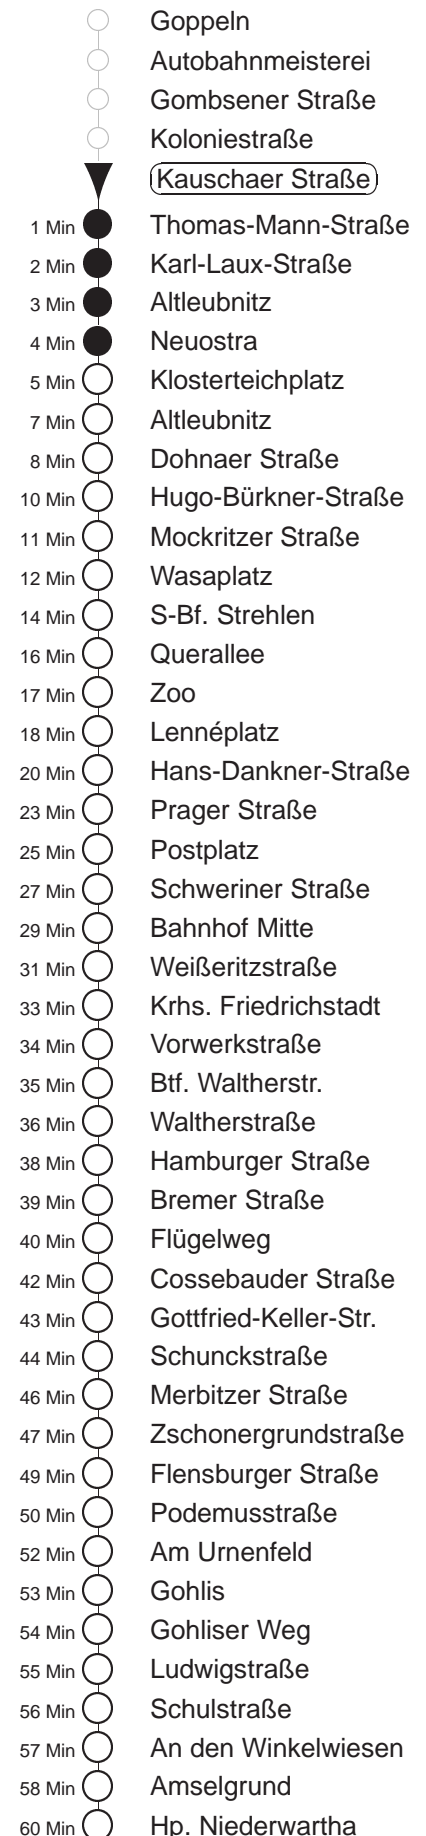

Richtung: **Niederwartha**

Haltestelle: **Kauschaer Straße**

Stunden	Minuten					
<b>MONTAG bis FREITAG</b>						
4	13TW	41●	59			
5	16	36●	55●			
6.....17	05●	15	25●	35	45●	55
18	05●	16●	26●	38	53●	
19	08	23●	38●	53●		
20	08	23●	38●	53 <sup>POS</sup>		
21	08	23 <sup>POS</sup>	38●	52 <sup>POS</sup>		
22	09●	39 <sup>POS</sup>				
23	09 <sup>POS</sup>	39 <sup>POS</sup>				
0	09 <sup>POS</sup>	39 <sup>POS</sup>	57Gn			
1	27Gn	43T◇W				
2	13TW	43T◇W				
3	13TW					
<b>SONNABEND</b>						
4	13TW	43TW				
5.....6	09 <sup>POS</sup>	39 <sup>POS</sup>				
7	09 <sup>POS</sup>	38 <sup>POS</sup>				
8	06●	38●	53			
9	08●	23	37●	52		
10.....16	07●	22	37●	52		
17	07●	22	37●	53		
18.....19	08●	23	38●	53		
20	08●	23	38●	53 <sup>POS</sup>		
21	08	23 <sup>POS</sup>	38●	52 <sup>POS</sup>		
22	09●	39 <sup>POS</sup>				
23	09 <sup>POS</sup>	39 <sup>POS</sup>				
0	09 <sup>POS</sup>	39 <sup>POS</sup>	57Gn			
1	27Gn	43TW				
2	13TW	43TW				
3	13TW					
<b>SONN- und FEIERTAG</b>						
4	13TW	43TW				
5.....7	09 <sup>POS</sup>	39 <sup>POS</sup>				
8	09 <sup>POS</sup>	38				
9.....20	08●	23	38●	53		
21.....23	09 <sup>POS</sup>	39 <sup>POS</sup>				
0	09 <sup>POS</sup>	39 <sup>POS</sup>	57Gn			
1	27Gn	43T◇W				
2	13TW	43T◇W				
3	13TW					

T = Taxi; nur auf Bestellung spätestens 20 min. vor Abfahrt, Tel. 0351/8571111  
 Gn = ab S-Bf. Strehlen zum Btf. Gruna, nicht über Klosterteichplatz  
 W = bis Wasaplatz  
 POS = bis Postplatz  
 ● = ab Schulstraße zum Bahnhof Cossebaude  
 ◇ = verkehrt nur in den Nächten vor Samstag, vor Sonntag und vor Feiertag