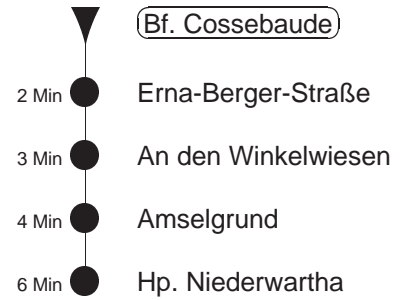

Richtung: **Niederwartha**

Haltestelle: **Bf. Cossebaude**

Stunden	Minuten
MONTAG bis FREITAG	
22	32T
23....1	14T
SONNABEND	
5....7	14T
8..21	- In dieser(n) Stunde(n) keine Abfahrt(en) -
22	32T
23....1	14T
SONN- und FEIERTAG	
5....8	14T
9..21	- In dieser(n) Stunde(n) keine Abfahrt(en) -
22....1	14T