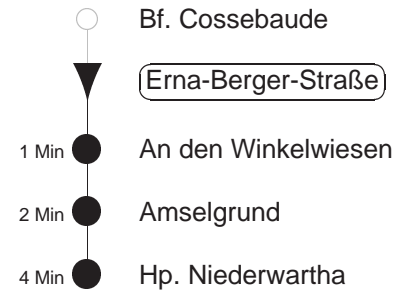

68

gültig ab 05.08.24

Trachenberger Str. 40 · 01129 Dresden
Service: 0351 857-1011 · www.dvb.de

Richtung: **Niederwartha**

Haltestelle: **Erna-Berger-Straße**

Stunden	Minuten
MONTAG bis FREITAG	
22	33T
23....1	15T
SONNABEND	
5....7	15T
8..21	- In dieser(n) Stunde(n) keine Abfahrt(en) -
22	33T
23....1	15T
SONN- und FEIERTAG	
5....8	15T
9..21	- In dieser(n) Stunde(n) keine Abfahrt(en) -
22....1	15T