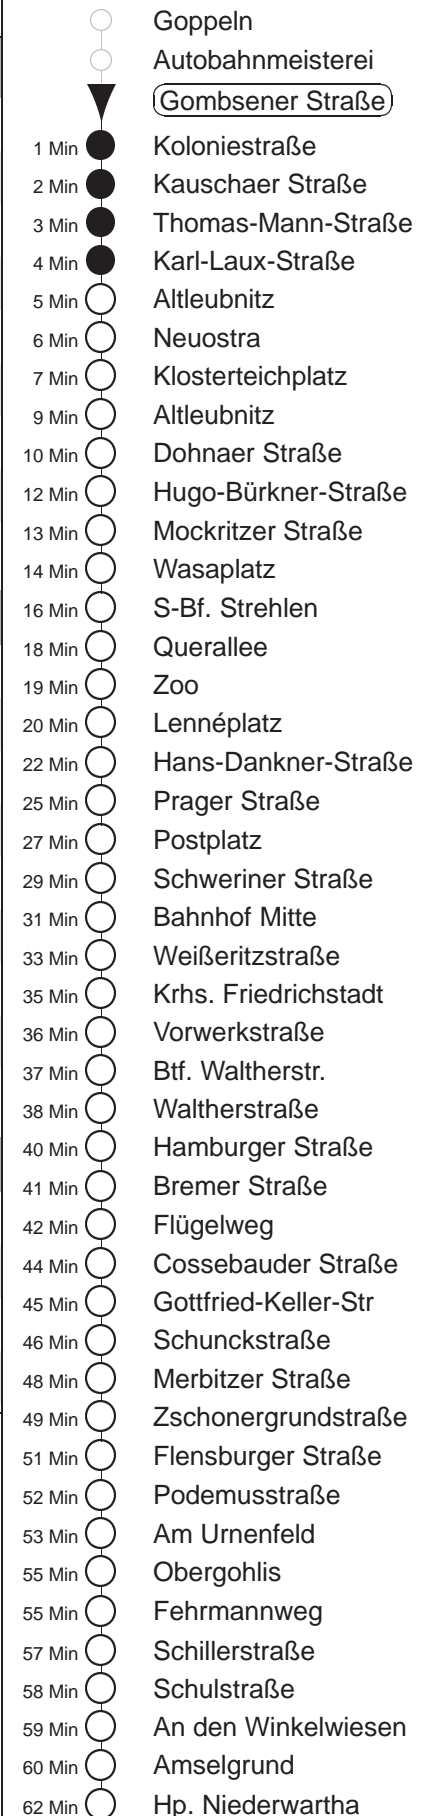

Richtung: **Niederwartha**

Haltestelle: **Gombsener Straße**

Stunden	Minuten		
MONTAG bis FREITAG (Ferien, 20.06. bis 02.08.24)			
5	14	34	49
6	04	34	49
7.....8	04	34	
9	04	32	
10.....17	02	32	
18	04	36	
19.....21	06	36	
22	08	38 ^{POS}	
23.....0	08 ^{POS}	38 ^{POS}	
SONNABEND			
5.....6	08 ^{POS}	38 ^{POS}	
7	08 ^{POS}	37 ^{POS}	
8	04	36	
9	06	35	
10.....17	05	35	
18.....20	06	36	
21	06	36	
22	08	38 ^{POS}	
23.....0	08 ^{POS}	38 ^{POS}	
SONN- und FEIERTAG			
5.....7	08 ^{POS}	38 ^{POS}	
8	08 ^{POS}	37	
9.....20	06	36	
21.....0	08 ^{POS}	38 ^{POS}	

^{POS} = bis Postplatz
● = ab Schulstraße zum Bahnhof Cossebaude