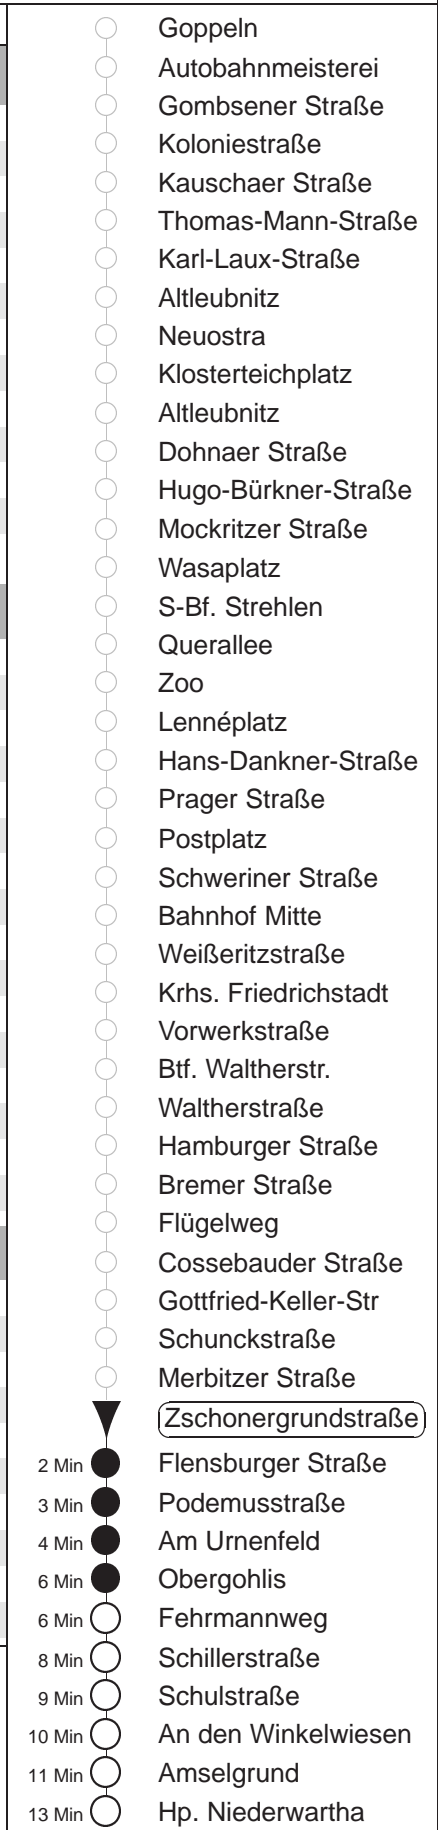

Richtung: **Niederwartha** Haltestelle: **Zschonergrundstraße**

Stunden	Minuten	
MONTAG bis FREITAG (Ferien, 20.06. bis 02.08.24)		
4	04☉	22 32☉ 50
5	02☉	19 38 46☉ 59
6	19☉	37 53☉
7.....9	08	23☉ 38 53☉
10.....17	06	21☉ 36 51☉
18	06	21☉ 36 53☉
19	07☉	21 36☉ 51
20	06☉	21☉ 36☉ 51
21	06☉	21☉ 51
22	21☉	47☉
23.....0	04☉	34☉
1	04☉	34◊☉ 47☉
2.....3	04☉	34◊☉
SONNABEND		
4	04☉	32☉
5	04☉	34☉
6	04☉	20☉ 34☉
7	04☉	34☉
8	04☉	22 36☉ 44 50☉
9	07	21☉ 36 51☉
10	06	23☉ 38 53☉
11.....17	08	23☉ 38 53☉
18	08	23☉ 36 51☉
19.....20	06	21☉ 36 51☉
21	06	21☉ 51
22	21☉	47☉
23.....0	04☉	34☉
1	04☉	34☉ 47☉
2	04☉	34☉
3	04	34☉
SONN- und FEIERTAG		
4	04☉	32☉
5	04☉	34☉ 52☉
6.....7	04☉	34☉
8	04☉	34
9	04☉	18 37☉ 46 51☉
10	08	21☉ 36 51☉
11.....20	06	21☉ 36 51☉
21	06	21☉ 36
22.....0	04☉	34☉
1.....3	04☉	

☉ = ab Schulstraße zum Bahnhof Cossebaude
◊ = verkehrt nur in den Nächten vor Samstag, vor Sonntag und vor Feiertag