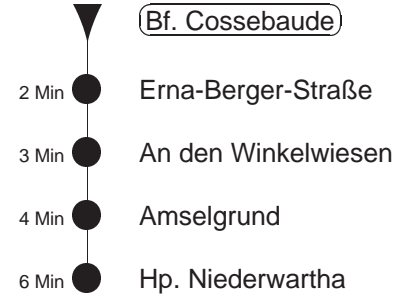

Richtung: **Niederwartha**

Haltestelle: **Bf. Cossebaude**

Stunden	Minuten
MONTAG bis FREITAG (Ferien, 20.06. bis 02.08.24)	
22	32T
23....1	14T
SONNABEND	
5....7	14T
8..21	- In dieser(n) Stunde(n) keine Abfahrt(en) -
22	32T
23....1	14T
SONN- und FEIERTAG	
5....8	14T
9..21	- In dieser(n) Stunde(n) keine Abfahrt(en) -
22....1	14T