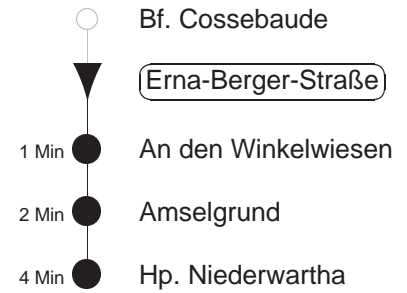

Richtung: **Niederwartha**

Haltestelle: **Erna-Berger-Straße**

Stunden	Minuten
<b>MONTAG bis FREITAG (Ferien, 20.06. bis 02.08.24)</b>	
<b>22</b>	33T
<b>23....1</b>	15T
<b>SONNABEND</b>	
<b>5....7</b>	15T
<b>8..21</b>	- In dieser(n) Stunde(n) keine Abfahrt(en) -
<b>22</b>	33T
<b>23....1</b>	15T
<b>SONN- und FEIERTAG</b>	
<b>5....8</b>	15T
<b>9..21</b>	- In dieser(n) Stunde(n) keine Abfahrt(en) -
<b>22....1</b>	15T