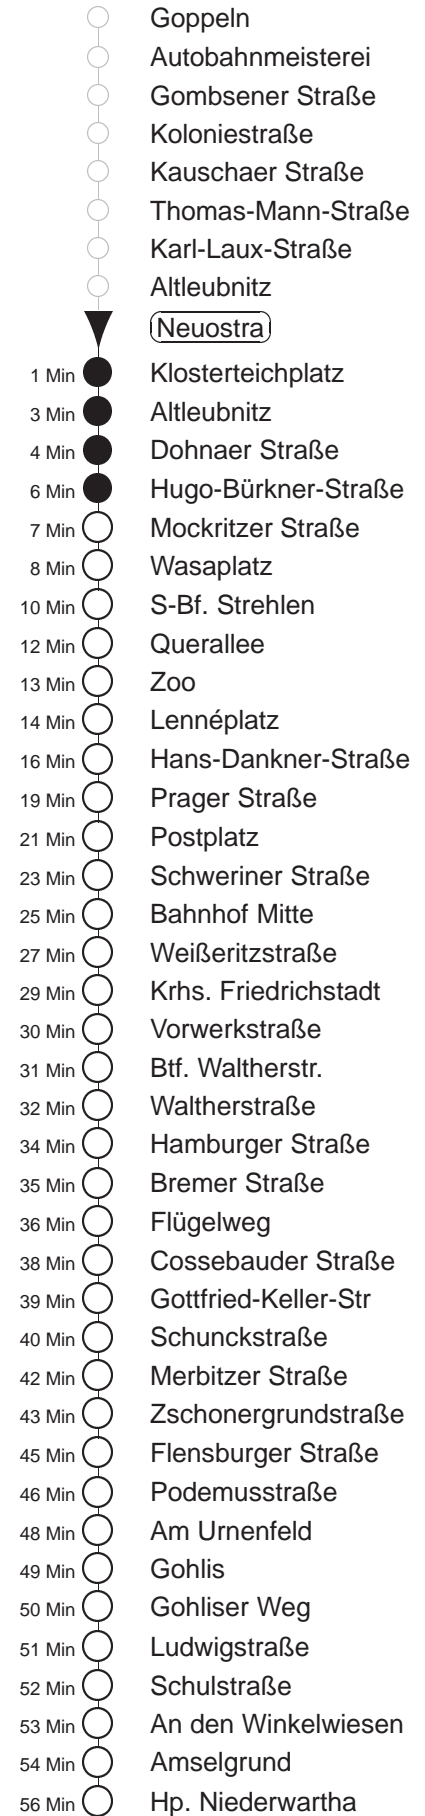

Richtung: <b>Niederwartha</b>		Haltestelle: <b>Neuostra</b>	
Stunden	Minuten		
<b>MONTAG bis FREITAG</b>			
4	16TW 44●		
5	02 20 40● 59●		
6.....17	09● 19 29● 39 49● 59		
18	09● 20● 30● 42 57●		
19	12 27● 42● 57●		
20	12 27● 42● 57 <sup>POS</sup>		
21	12 27 <sup>POS</sup> 42● 55 <sup>POS</sup>		
22	12● 42 <sup>POS</sup>		
23.....0	12 <sup>POS</sup> 42 <sup>POS</sup>		
1	46T◇W		
2	16TW 46T◇W		
3	16TW		
<b>SONNABEND</b>			
4	16TW 46TW		
5.....6	12 <sup>POS</sup> 42 <sup>POS</sup>		
7	12 <sup>POS</sup> 41 <sup>POS</sup>		
8	10● 42● 57		
9	12● 27 41● 56		
10.....16	11● 26 41● 56		
17	11● 26 41● 57		
18.....19	12● 27 42● 57		
20	12● 27 42● 57 <sup>POS</sup>		
21	12 27 <sup>POS</sup> 42● 55 <sup>POS</sup>		
22	12● 42 <sup>POS</sup>		
23.....0	12 <sup>POS</sup> 42 <sup>POS</sup>		
1	46TW		
2	16TW 46TW		
3	16TW		
<b>SONN- und FEIERTAG</b>			
4	16TW 46TW		
5.....7	12 <sup>POS</sup> 42 <sup>POS</sup>		
8	12 <sup>POS</sup> 41		
9.....20	12● 27 42● 57		
21.....0	12 <sup>POS</sup> 42 <sup>POS</sup>		
1	46T◇W		
2	16TW 46T◇W		
3	16TW		

T = Taxi; nur auf Bestellung spätestens 20 min. vor Abfahrt, Tel. 0351/8571111  
W = bis Wasaplatz  
<sup>POS</sup> = bis Postplatz  
● = ab Schulstraße zum Bahnhof Cossebaude  
◇ = verkehrt nur in den Nächten vor Samstag, vor Sonntag und vor Feiertag