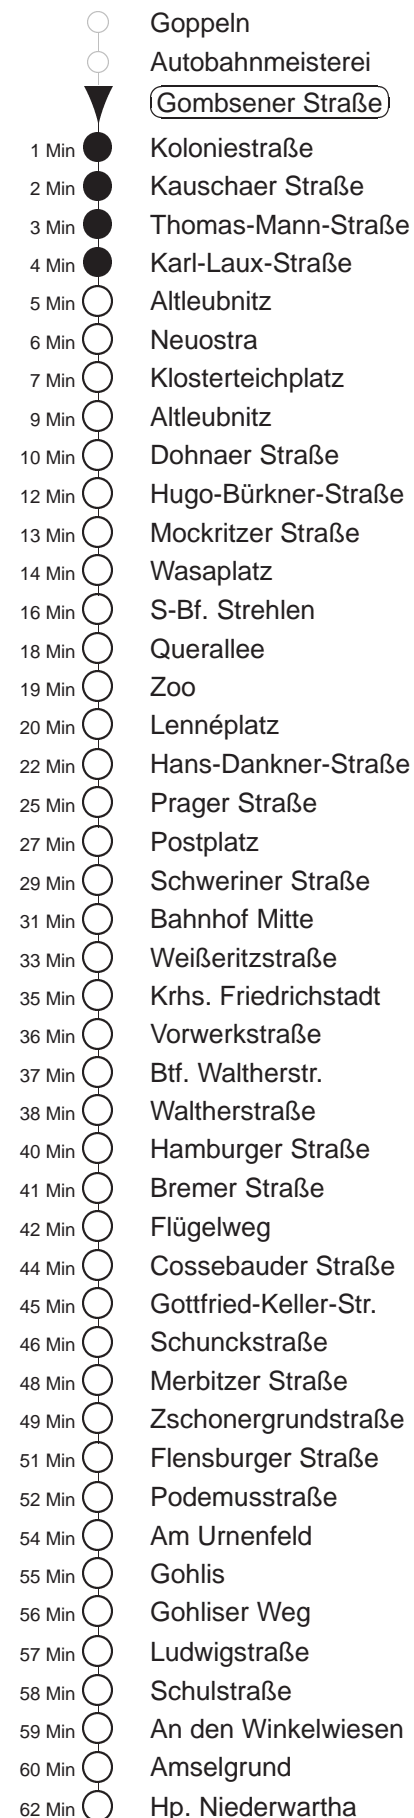

Richtung: **Niederwartha**

Haltestelle: **Gombsener Straße**

Stunden	Minuten		
MONTAG bis FREITAG			
5	14	34	53
6.....17	03	23	43
18	03	36	
19.....21	06	36	
22	08	38 ^{POS}	
23.....0	08 ^{POS}	38 ^{POS}	
SONNABEND			
5.....6	08 ^{POS}	38 ^{POS}	
7	08 ^{POS}	37 ^{POS}	
8	04	36	
9	06	35	
10.....17	05	35	
18.....20	06	36	
21	06	36	
22	08	38 ^{POS}	
23.....0	08 ^{POS}	38 ^{POS}	
SONNTAG, 11.08.24			
5	08 ^{POS}	38 ^{POS}	
6.....7	08' ^{POS}	38' ^{POS}	
8	08' ^{POS}	37'	
9.....15	06'	36'	
16	06'	36	
17.....20	06	36	
21.....0	08 ^{POS}	38 ^{POS}	

' = Bitte Umleitung ab Lennéplatz über Hauptbahnhof beachten!
^{POS} = bis Postplatz
 ● = ab Schulstraße zum Bahnhof Cossebaude