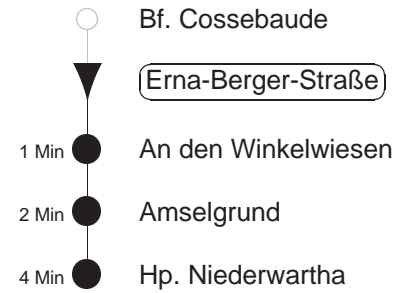

Richtung: **Niederwartha**

Haltestelle: **Erna-Berger-Straße**

Stunden	Minuten
MONTAG bis FREITAG	
22	33T
23....1	15T
SONNABEND	
5....7	15T
8..21	- In dieser(n) Stunde(n) keine Abfahrt(en) -
22	33T
23....1	15T
SONNTAG, 11.08.24	
5....8	15T
9..21	- In dieser(n) Stunde(n) keine Abfahrt(en) -
22....1	15T