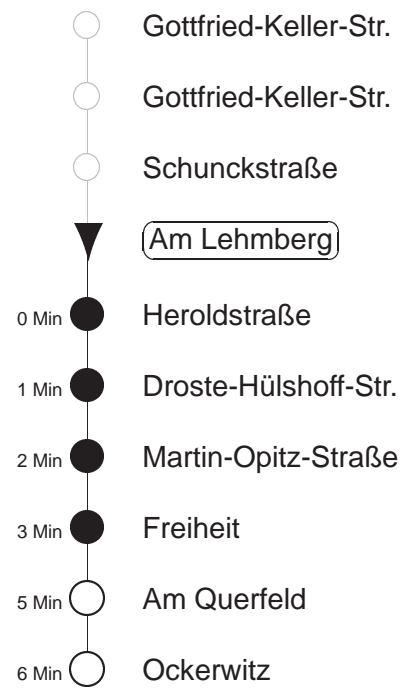

Richtung: Ockerwitz		Haltestelle: Am Lehmberg	
Stunden	Minuten		
MONTAG, DONNERSTAG und FREITAG			
4	07T	37T	
5	11T	36	51
6	09	35	53
7.....17	13	33	53
18	13	33	51
19	11	31	59
20	15	45	
21	14	30T	45T
22	15T	48T	
23.....0	07T	37T	
1.....3	07T	37T	◇
DIENSTAG, 31.12.24			
4.....8	07T	37T	
9	19	45	
10.....22	15	45	
23	15	36	
0	40		
1	16	47	
2.....3	10	40	
SONNABEND			
4.....8	07T	37T	
9	19	45	
10.....20	15	45	
21	14	30T	45T
22	15T	48T	
23.....3	07T	37T	
SONN- und FEIERTAG			
4.....8	07T	37T	
9	19	45	
10.....20	15	45	
21	14	30T	45T
22.....0	07T	37T	
1.....3	07T	37T	◇

T = Taxi; nur auf Bestellung spätestens 20 min. vor Abfahrt, Tel. 0351/8571111
◇ = verkehrt nur in den Nächten vor Samstag, vor Sonntag und vor Feiertag