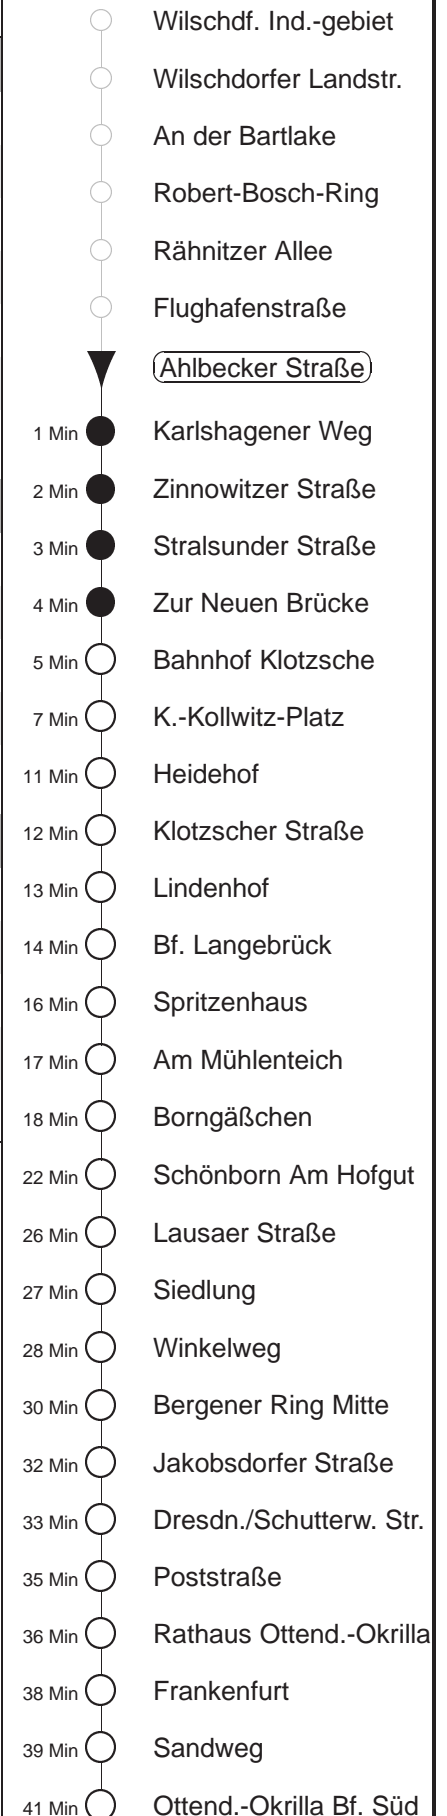

Richtung: **Ottendorf-Okrilla**

Haltestelle: **Ahlbecker Straße**

Stunden	Minuten	
MONTAG bis FREITAG		
5	47 \mathcal{R}	
6.....10	13	43 \mathcal{R}
11	13	43 $\odot\mathcal{R}$
12.....15	13 \odot	43 $\odot\mathcal{R}$
16.....20	13	43 \mathcal{R}
21	13	44 \mathcal{R}
22	14	44 \mathcal{R}
SONNABEND		
5	44 \mathcal{R}	
6.....7	14	44 \mathcal{R}
8.....20	13	43 \mathcal{R}
21	13	44 \mathcal{R}
22	14	44 \mathcal{R}
SONN- und FEIERTAG		
5	44 \mathcal{R}	
6.....7	14	44 \mathcal{R}
8.....20	13	43 \mathcal{R}
21	13	44 \mathcal{R}
22	14	44 \mathcal{R}

⊙ = zusätzlich über Haltestelle Schule Langebrück
 \mathcal{R} = ab Hst. Schönborn Am Hofgut weiter in Richtung Radeberg