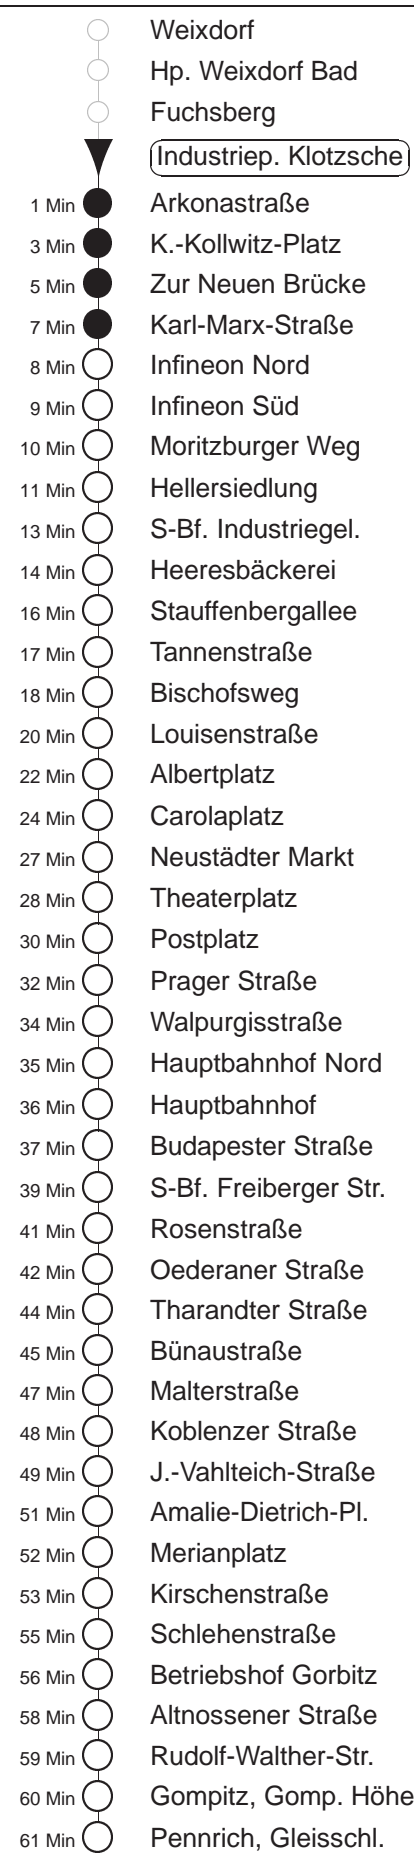

Richtung: **Pennrich** Haltestelle: **Industriepark Klotzsche**

Stunden	Minuten					
MONTAG bis FREITAG						
4	03	35	55			
5	15	34	50			
6.....18	00	10	20	30	40	50
19.....21	05	20	35	50		
22	05	20G	33	39B	50G	
23	03	33				
0	03	33 [↓]	39 [◇] #			
1.....2	09#	39 [◇] #				
3	09#	33 [◇]				
SONNABEND						
4.....6	03	33				
7	03	31				
8	01	31	51			
9	05	20	35	50		
10.....17	05	15	25	35	45	55
18.....21	05	20	35	50		
22	05	20G	33	50G		
23	03	33				
0	03	39#				
1.....2	09#	39#				
3	09#	33				
SONN- und FEIERTAG						
4.....7	03	33				
8	03	31				
9	01	35	50			
10.....20	05	20	35	50		
21	05	33				
22.....23	03	33				
0	03	33 [↓]	39 [◇] #			
1.....2	09#	39 [◇] #				
3	09#	33 [◇]				

= zwischen Postpl. und S-Bf. Freiburger Str. über Gleisschl. Webergasse, Postpl., Schwimmh. Freib. Straße, S-Bf. Freib. Str.
 G = bis Bf. Gorbitz
 B = ab Bischofsweg zum Betriebshof Trachenberge
 ↓ = verkehrt nicht Freitags und wenn der folgende Tag ein Feiertag ist
 ◇ = verkehrt nur in den Nächten vor Samstag, vor Sonntag und vor Feiertag