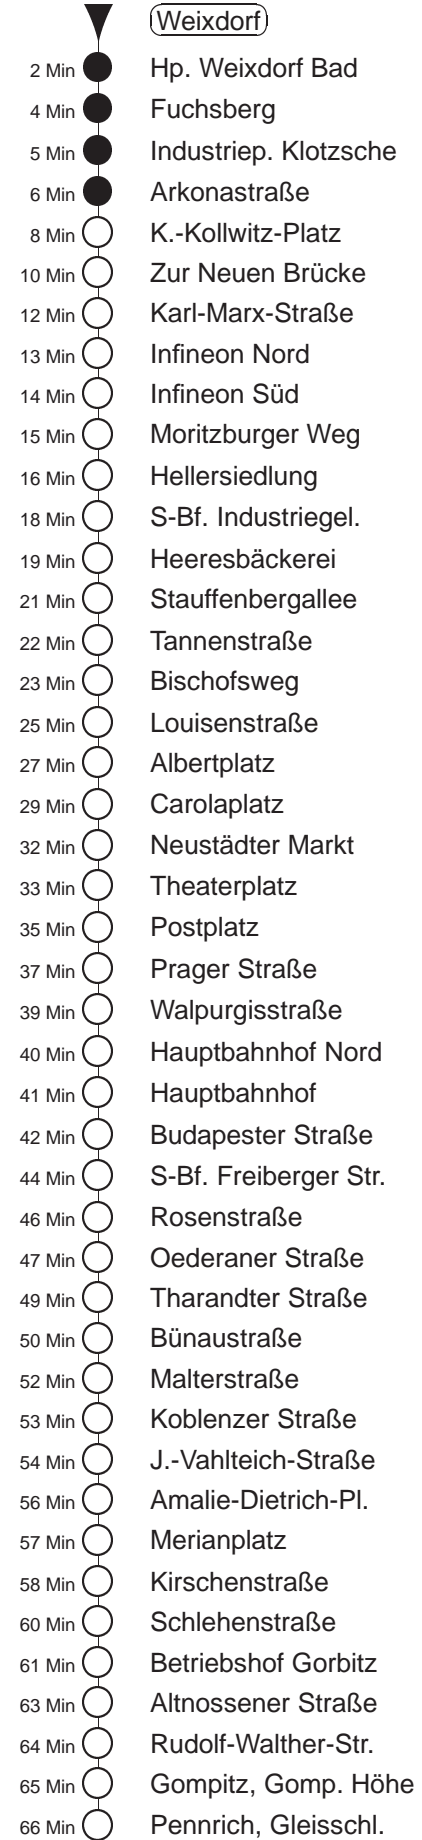

Richtung: Pennrich		Haltestelle: Weixdorf	
Stunden	Minuten		
MONTAG bis FREITAG			
3	58		
4	30	50	
5	10	29	45 55
6.....17	05	15	25 35 45 55
18	05	15	25 35 45
19.....21	00	15	30 45
22	00	15G	28 34B 45G 58
23	28	58	
0	28 [↓]	34◇#	
1.....2	04#	34◇#	
3	04#	28◇	
SONNABEND			
3	58		
4.....6	28	58	
7	26	56	
8	26	46	
9	00	15	30 45
10.....17	00	10	20 30 40 50
18.....21	00	15	30 45
22	00	15G	28 45G 58
23	28	58	
0	34#		
1.....2	04#	34#	
3	04#	28	
SONN- und FEIERTAG			
3	58		
4.....7	28	58	
8	26	56	
9	30	45	
10.....20	00	15	30 45
21	00	28	58
22.....23	28	58	
0	28 [↓]	34◇#	
1.....2	04#	34◇#	
3	04#	28◇	

= zwischen Postpl. und S-Bf. Freiburger Str. über Gleisschl. Webergasse, Postpl., Schwimmh. Freib. Straße, S-Bf. Freib. Str.
 G = bis Bf. Gorbitz
 B = ab Bischofsweg zum Betriebshof Trachenberge
[↓] = verkehrt nicht Freitags und wenn der folgende Tag ein Feiertag ist
 ◇ = verkehrt nur in den Nächten vor Samstag, vor Sonntag und vor Feiertag