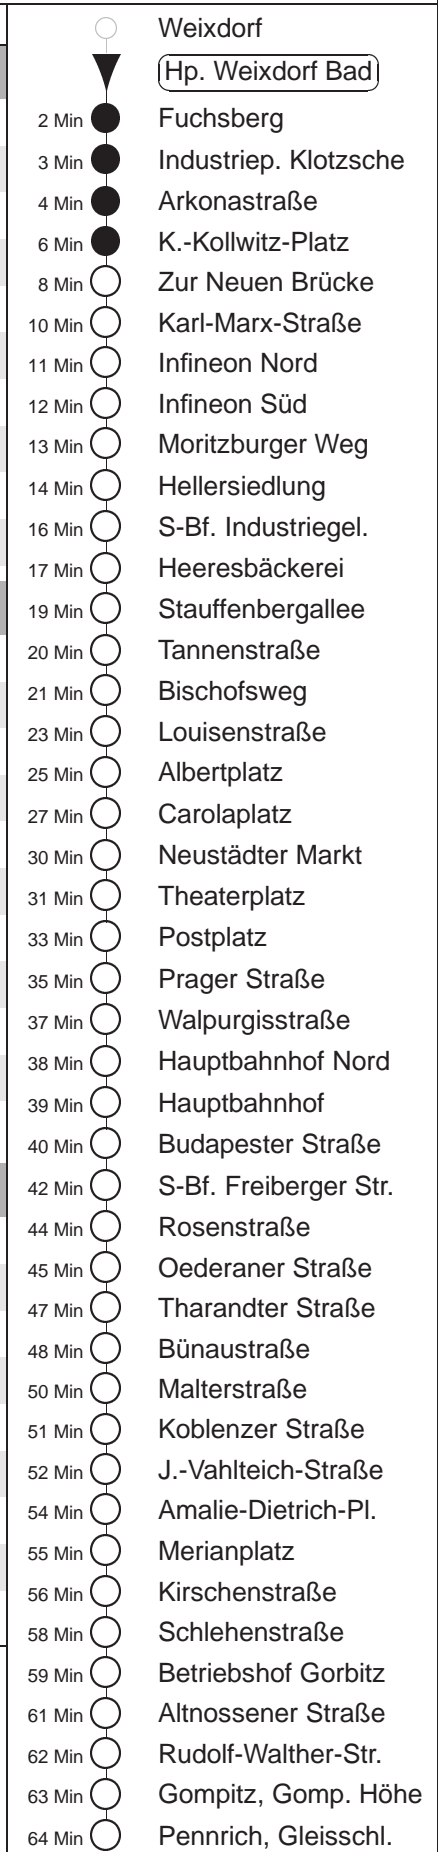

Richtung: **Pennrich**

Haltestelle: **Hp. Weixdorf Bad**

Stunden	Minuten					
MONTAG bis FREITAG						
4	00	32	52			
5	12	31	47	57		
6.....17	07	17	27	37	47	57
18	07	17	27	37	47	
19.....21	02	17	32	47		
22	02	17G	30	36B	47G	
23	00	30				
0	00	30 [↓]	36◇#			
1.....2	06#	36◇#				
3	06#	30◇				
SONNABEND						
4.....6	00	30				
7	00	28	58			
8	28	48				
9	02	17	32	47		
10.....17	02	12	22	32	42	52
18.....21	02	17	32	47		
22	02	17G	30	47G		
23	00	30				
0	00	36#				
1.....2	06#	36#				
3	06#	30				
SONN- und FEIERTAG						
4.....7	00	30				
8	00	28	58			
9	32	47				
10.....20	02	17	32	47		
21	02	30				
22.....23	00	30				
0	00	30 [↓]	36◇#			
1.....2	06#	36◇#				
3	06#	30◇				

= zwischen Postpl. und S-Bf. Freiburger Str. über Gleisschl. Webergasse, Postpl., Schwimmh. Freib. Straße, S-Bf. Freib. Str.
 G = bis Bf. Gorbitz
 B = ab Bischofsweg zum Betriebshof Trachenberge
[↓] = verkehrt nicht Freitags und wenn der folgende Tag ein Feiertag ist
 ◇ = verkehrt nur in den Nächten vor Samstag, vor Sonntag und vor Feiertag