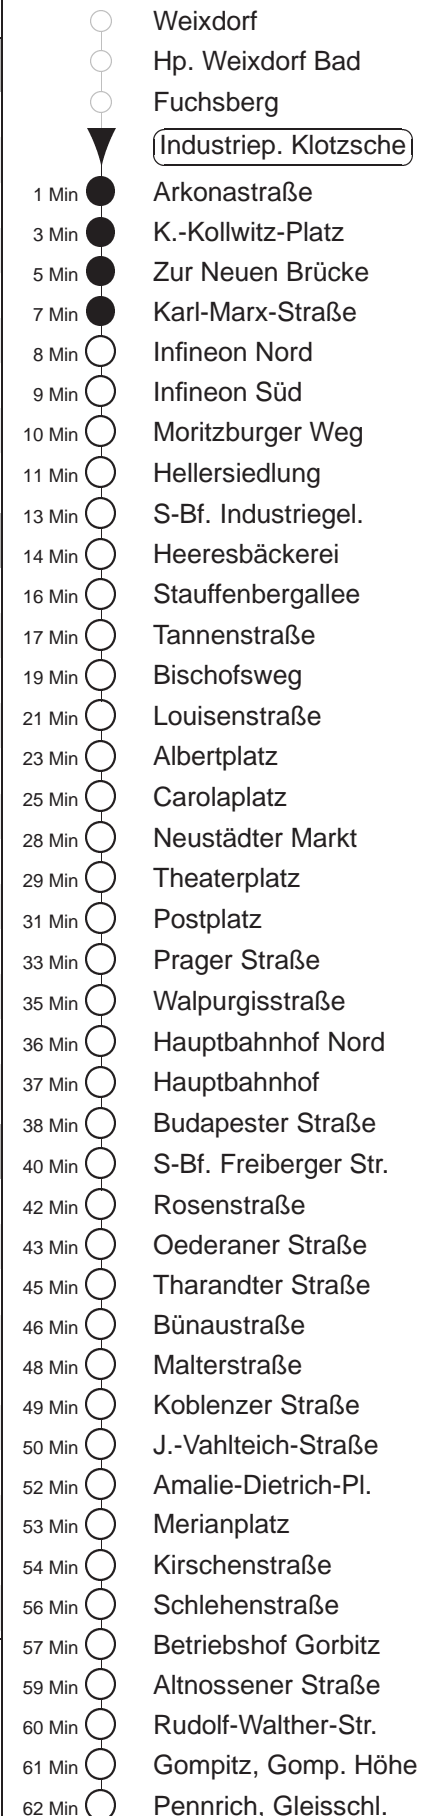

Richtung: **Pennrich** Haltestelle: **Industriepark Klotzsche**

Stunden	Minuten					
MONTAG bis FREITAG						
4	03	30	50			
5	10	30	50			
6.....18	00	10	20	30	40	50
19.....21	05	20	35	50		
22	05	33	43			
23	03	13	33			
0	03	33	42	◇		
1.....2	12	42	◇			
3	12	33	◇			
SONNABEND						
4.....6	03	33				
7	03	31				
8	03	31	50			
9	04	19	34	49		
10.....17	00	10	20	30	40	50
18	00	10	20	35	50	
19.....21	05	20	35	50		
22	05	33	43			
23	03	13	33			
0	03	33	42			
1.....2	12	42				
3	12	33				
SONN- und FEIERTAG						
4.....7	03	33				
8	03	31				
9	01	31	50			
10.....19	05	20	35	50		
20	05	20	37	52		
21	07	18	33	48		
22.....23	03	33				
0	03	33	42	◇		
1.....2	12	42	◇			
3	12	12	33	◇		

◇ = verkehrt nur in den Nächten vor Samstag, vor Sonntag und vor Feiertag