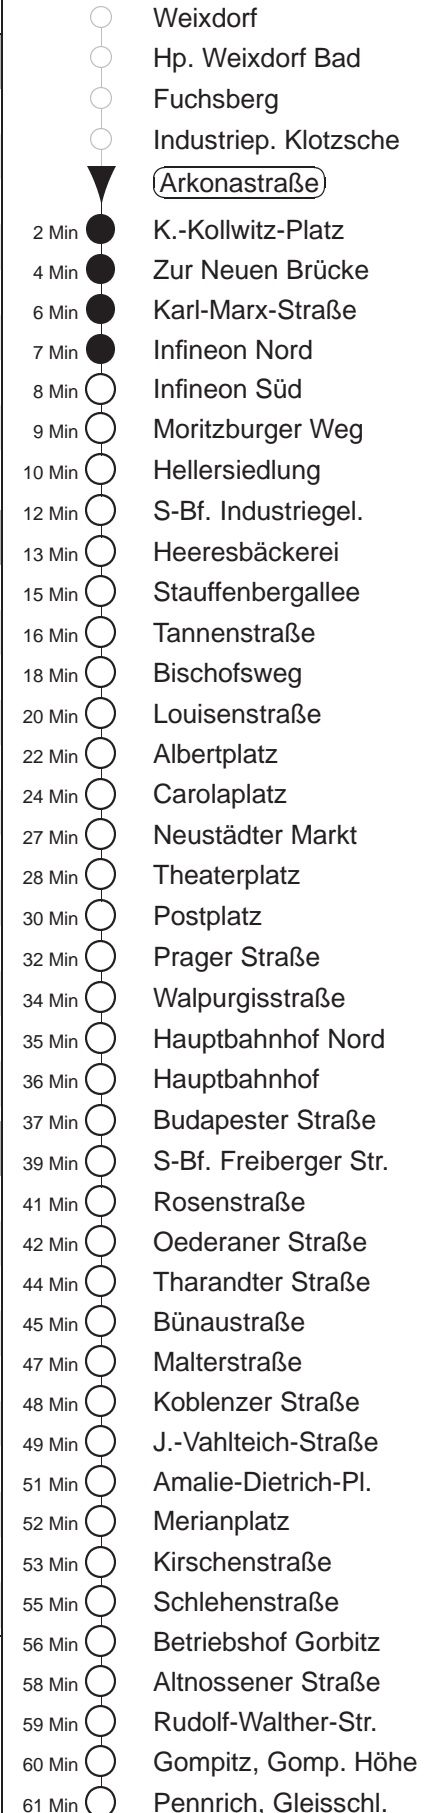

Richtung: **Pennrich**

Haltestelle: **Arkonastraße**

Stunden	Minuten					
MONTAG bis FREITAG						
4	04	31	51			
5	11	31	51			
6.....18	01	11	21	31	41	51
19.....21	06	21	36	51		
22	06	34	44			
23	04	14	34			
0	04	34	43	◇		
1.....2	13	43	◇			
3	13	34	◇			
SONNABEND						
4.....6	04	34				
7	04	32				
8	04	32	51			
9	05	20	35	50		
10.....17	01	11	21	31	41	51
18	01	11	21	36	51	
19.....21	06	21	36	51		
22	06	34	44			
23	04	14	34			
0	04	34	43			
1.....2	13	43				
3	13	34				
SONN- und FEIERTAG						
4.....7	04	34				
8	04	32				
9	02	32	51			
10.....19	06	21	36	51		
20	06	21	38	53		
21	08	19	34	49		
22.....23	04	34				
0	04	34	43	◇		
1.....2	13	43	◇			
3	13	13	34	◇		

◇ = verkehrt nur in den Nächten vor Samstag, vor Sonntag und vor Feiertag