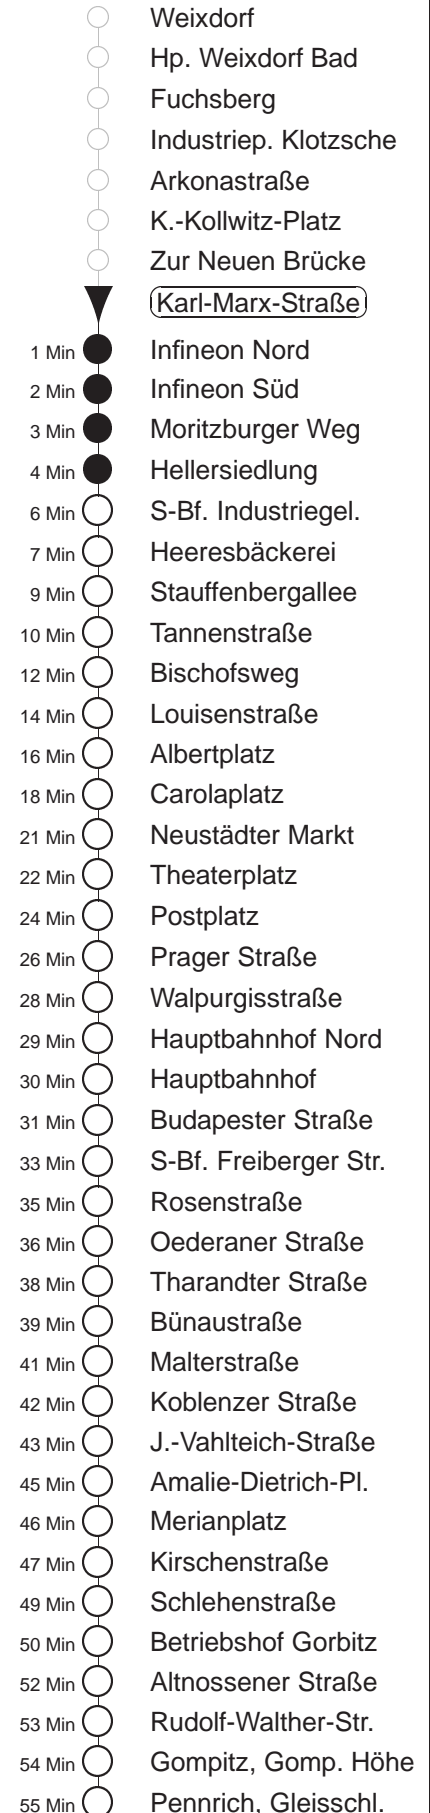

Richtung: **Pennrich** Haltestelle: **Karl-Marx-Straße**

Stunden	Minuten					
MONTAG bis FREITAG						
4	09	36	57			
5	17	37	57			
6.....18	07	17	27	37	47	57
19.....21	12	27	42	57		
22	12	39	49			
23	09	19	39			
0	09	39	48◇			
1.....2	18	48◇				
3	18	39◇				
SONNABEND						
4.....6	09	39				
7	09	38				
8	10	38	57			
9	11	26	41	56		
10.....17	07	17	27	37	47	57
18	07	17	27	42	57	
19.....21	12	27	42	57		
22	12	39	49			
23	09	19	39			
0	09	39	48			
1.....2	18	48				
3	18	39				
SONN- und FEIERTAG						
4.....7	09	39				
8	09	38				
9	08	38	57			
10.....19	12	27	42	57		
20	12	27	43	58		
21	13	24	39	54		
22.....23	09	39				
0	09	39	48◇			
1.....2	18	48◇				
3	18	18	39◇			

◇ = verkehrt nur in den Nächten vor Samstag, vor Sonntag und vor Feiertag