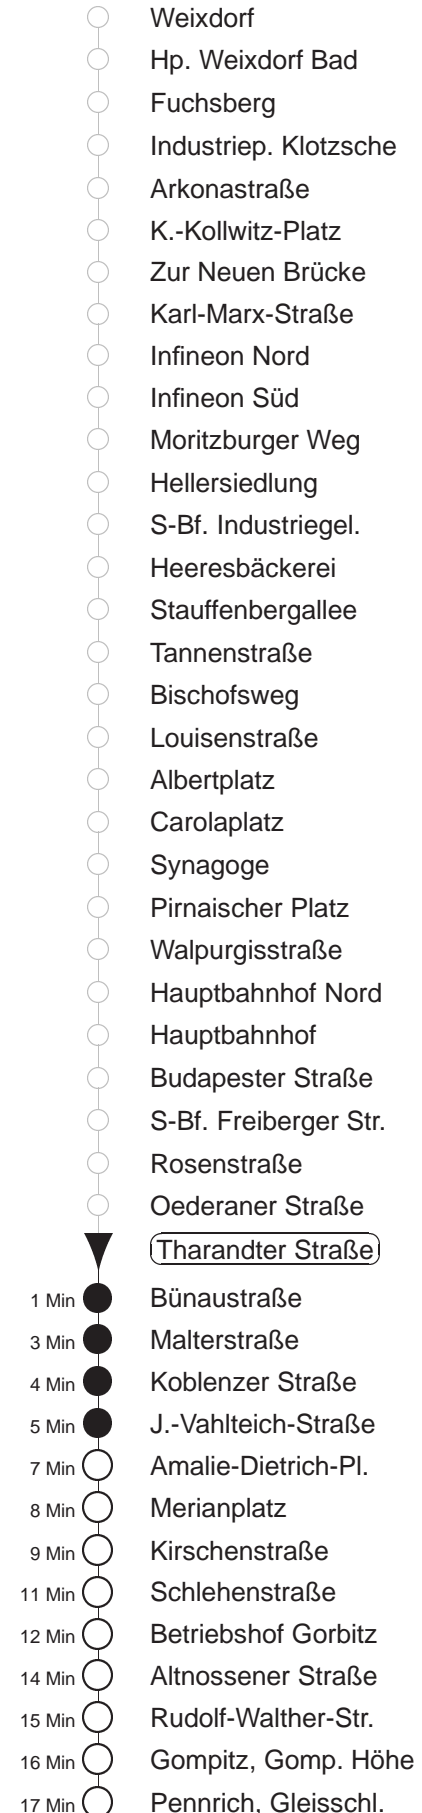

Richtung: **Pennrich** Haltestelle: **Tharandter Straße**

Stunden	Minuten					
<b>MONTAG bis FREITAG</b>						
4	12	42				
5	13	33	53			
6	15	35	45	55		
7.....18	05	15	25	35	45	55
19	05	15	25	35	46	51G
20	01	15	20G	30	45	
21.....22	00	15	30	45		
23.....0	12	42				
1	12 <sup>Y</sup>	21 <sup>◇</sup>	51			
2.....3	21 <sup>◇</sup>	51				
<b>SONNABEND</b>						
4.....8	12	42				
9	04	12	30	46		
10	01	16	31	45	55	
11.....18	05	15	25	35	45	55
19	05	16	30	45		
20.....22	00	15	30	45		
23.....0	12	42				
1	12 <sup>Y</sup>	21	51			
2.....3	21	51				
<b>SONN- und FEIERTAG</b>						
4.....9	12	42				
10	02	12	30	45		
11.....21	00	15	30	45		
22.....0	12	42				
1	12 <sup>Y</sup>	21 <sup>◇</sup>	51			
2.....3	21 <sup>◇</sup>	51				

G = bis Bf. Gorbitz  
<sup>Y</sup> = verkehrt nicht Freitags und wenn der folgende Tag ein Feiertag ist  
<sup>◇</sup> = verkehrt nur in den Nächten vor Samstag, vor Sonntag und vor Feiertag