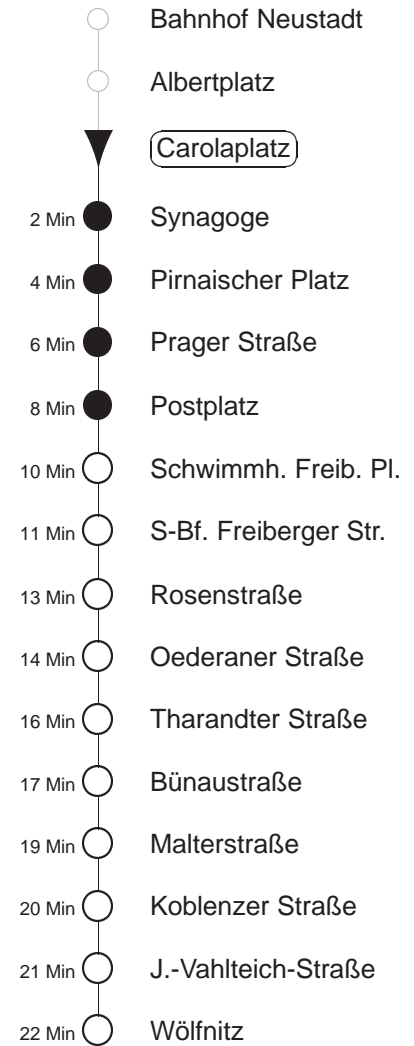

Richtung: **Pennrich**

Haltestelle: **Carolaplatz**

Stunden	Minuten					
DIENSTAG, 09.07. bis FREITAG, 12.07.24						
4	17*	27*	49*	58*		
5	18*	27*	38*	44*	51*	
6	04*	11*	24*	31*	41*	51*
7.....18	01*	11*	21*	31*	41*	51*
19	01*	11*	21*	31*	46*	
20.....21	01*	16*	31*	46*		
22	01*	16*	31*	57*		
23	27*		57*			
0	27*	57 [†] *				
1.....2	03 [⊕]	33 [⊕]				
3	03 [⊕]	33 [⊕]	57*			
SONNABEND, 13.07.24						
4.....6	27*	57*				
7	27*	47*	57*			
8	19*	27*	49*	57*		
9	16*	22*	31*	46*		
10	01*	07*	16*	22*	31*	41* 51*
11.....18	01*	11*	21*	31*	41*	51*
19.....21	01*	16*	31*	46*		
22	01*	16*	31*	57*		
23	27*		57*			
0	27*					
1.....2	03 [⊕]	33 [⊕]				
3	03 [⊕]	33 [⊕]	57*			
SONNTAG, 14.07.24						
4.....7	27*	57*				
8.....9	27*	47*	57*			
10	16*	31*	46*			
11.....20	01*	16*	31*	46*		
21	01*	16*	31*	57*		
22.....0	27*	57*				
1.....3	33 [⊕]					

* = ab Julius-Vahlteich-Straße Ersatzverkehr Bus
 ⊕ = zwischen Pirnaischer Platz und S-Bf. Freiburger Str. über Prager Straße, Postplatz und ab Julius-Vahlteichstr. Ersatzverkehr Bus
 † = verkehrt nicht Freitags und wenn der folgende Tag ein Feiertag ist
 ⊕ = verkehrt nur in den Nächten vor Samstag, vor Sonntag und vor Feiertag