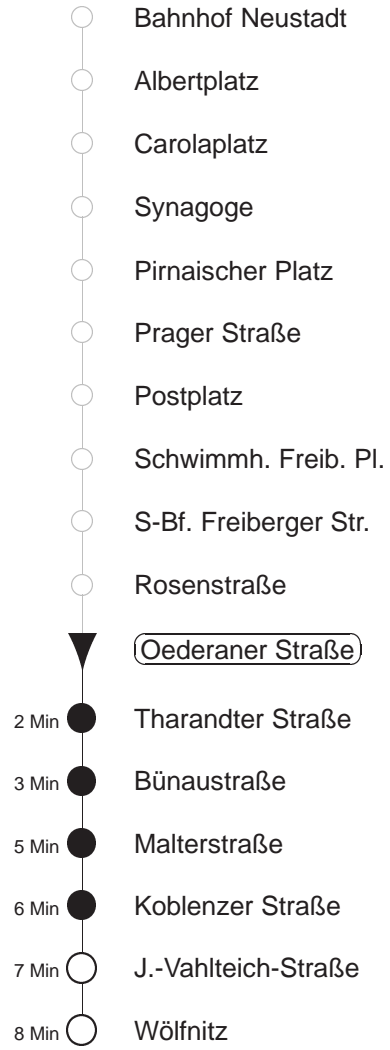

Richtung: Pennrich		Haltestelle: Oederaner Straße	
Stunden	Minuten		
DIENSTAG, 09.07. bis FREITAG, 12.07.24			
4	30* 40*		
5	02* 11* 31* 40* 51* 57*		
6	05* 18* 25* 38* 45* 55*		
7.....18	05* 15* 25* 35* 45* 55*		
19	05* 15* 25* 35* 45*		
20	00* 14* 29* 44* 59*		
21	14* 29* 44* 59*		
22	14* 29* 44*		
23.....0	10* 40*		
1	10 ^I * 19 [◇] Ⓟ 49Ⓟ		
2.....3	19 [◇] Ⓟ 49Ⓟ		
SONNABEND, 13.07.24			
4.....7	10* 40*		
8	00* 10* 32* 40*		
9	02* 10* 29* 35* 45*		
10	00* 15* 21* 30* 36* 45* 55*		
11.....18	05* 15* 25* 35* 45* 55*		
19	05* 15* 29* 44* 59*		
20.....21	14* 29* 44* 59*		
22	14* 29* 44*		
23.....0	10* 40*		
1.....3	19Ⓟ 49Ⓟ		
SONNTAG, 14.07.24			
4.....8	10* 40*		
9	00* 10* 40*		
10	00* 10* 29* 44* 59*		
11.....20	14* 29* 44* 59*		
21	14* 29* 44*		
22.....0	10* 40*		
1	10* 49Ⓟ		
2.....3	49Ⓟ		

* = ab Julius-Vahlteich-Straße Ersatzverkehr Bus
 Ⓟ = ab Julius-Vahlteichstr. Ersatzverkehr Bus
 I = verkehrt nicht Freitags und wenn der folgende Tag ein Feiertag ist
 ◇ = verkehrt nur in den Nächten vor Samstag, vor Sonntag und vor Feiertag