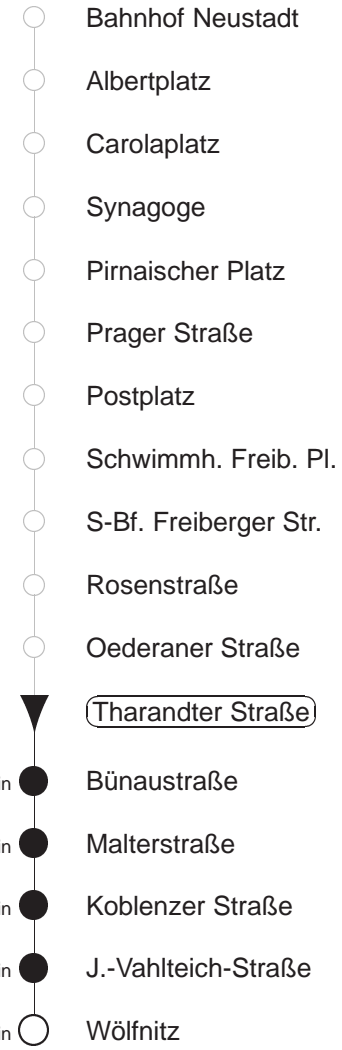

Richtung: <b>Pennrich</b>		Haltestelle: <b>Tharandter Straße</b>	
Stunden	Minuten		
<b>DIENSTAG, 09.07. bis FREITAG, 12.07.24</b>			
4	32* 42*		
5	04* 13* 33* 42* 53* 59*		
6	07* 20* 27* 40* 47* 57*		
7.....18	07* 17* 27* 37* 47* 57*		
19	07* 17* 27* 37* 47*		
20	02* 16* 31* 46*		
21.....22	01* 16* 31* 46*		
23.....0	12* 42*		
1	12 <sup>Y</sup> * 21 <sup>⬠</sup> Ⓟ 51 <sup>Ⓟ</sup>		
2.....3	21 <sup>⬠</sup> Ⓟ 51 <sup>Ⓟ</sup>		
<b>SONNABEND, 13.07.24</b>			
4.....7	12* 42*		
8	02* 12* 34* 42*		
9	04* 12* 31* 37* 47*		
10	02* 17* 23* 32* 38* 47* 57*		
11.....18	07* 17* 27* 37* 47* 57*		
19	07* 17* 31* 46*		
20.....22	01* 16* 31* 46*		
23.....0	12* 42*		
1.....3	21 <sup>Ⓟ</sup> 51 <sup>Ⓟ</sup>		
<b>SONNTAG, 14.07.24</b>			
4.....8	12* 42*		
9	02* 12* 42*		
10	02* 12* 31* 46*		
11.....21	01* 16* 31* 46*		
22.....0	12* 42*		
1	12* 51 <sup>Ⓟ</sup>		
2.....3	51 <sup>Ⓟ</sup>		

\* = ab Julius-Vahlteich-Straße Ersatzverkehr Bus  
 Ⓟ = ab Julius-Vahlteichstr. Ersatzverkehr Bus  
<sup>Y</sup> = verkehrt nicht Freitags und wenn der folgende Tag ein Feiertag ist  
 ⬠ = verkehrt nur in den Nächten vor Samstag, vor Sonntag und vor Feiertag