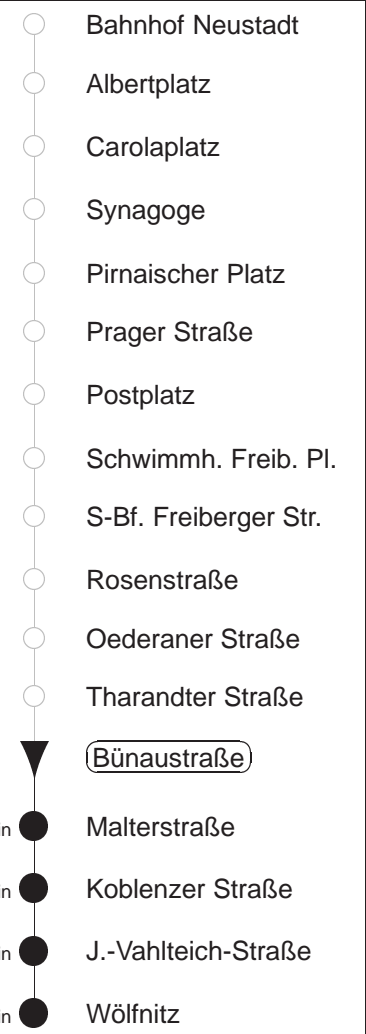

Richtung: <b>Pennrich</b>		Haltestelle: <b>Bünaustraße</b>	
Stunden	Minuten		
<b>DIENSTAG, 09.07. bis FREITAG, 12.07.24</b>			
<b>4</b>	33* 43*		
<b>5</b>	05* 14* 34* 43* 54*		
<b>6</b>	00* 08* 21* 28* 41* 48* 58*		
<b>7.....18</b>	08* 18* 28* 38* 48* 58*		
<b>19</b>	08* 18* 28* 38* 48*		
<b>20</b>	03* 17* 32* 47*		
<b>21.....22</b>	02* 17* 32* 47*		
<b>23.....0</b>	13* 43*		
<b>1</b>	13 <sup>↓</sup> * 22 <sup>⬢</sup> Ⓟ 52Ⓟ		
<b>2.....3</b>	22 <sup>⬢</sup> Ⓟ 52Ⓟ		
<b>SONNABEND, 13.07.24</b>			
<b>4.....7</b>	13* 43*		
<b>8</b>	03* 13* 35* 43*		
<b>9</b>	05* 13* 32* 38* 48*		
<b>10</b>	03* 18* 24* 33* 39* 48* 58*		
<b>11.....18</b>	08* 18* 28* 38* 48* 58*		
<b>19</b>	08* 18* 32* 47*		
<b>20.....22</b>	02* 17* 32* 47*		
<b>23.....0</b>	13* 43*		
<b>1.....3</b>	22Ⓟ 52Ⓟ		
<b>SONNTAG, 14.07.24</b>			
<b>4.....8</b>	13* 43*		
<b>9</b>	03* 13* 43*		
<b>10</b>	03* 13* 32* 47*		
<b>11.....21</b>	02* 17* 32* 47*		
<b>22.....0</b>	13* 43*		
<b>1</b>	13* 52Ⓟ		
<b>2.....3</b>	52Ⓟ		

\* = ab Julius-Vahlteich-Straße Ersatzverkehr Bus  
 Ⓟ = ab Julius-Vahlteichstr. Ersatzverkehr Bus  
 ↓ = verkehrt nicht Freitags und wenn der folgende Tag ein Feiertag ist  
 ⬢ = verkehrt nur in den Nächten vor Samstag, vor Sonntag und vor Feiertag