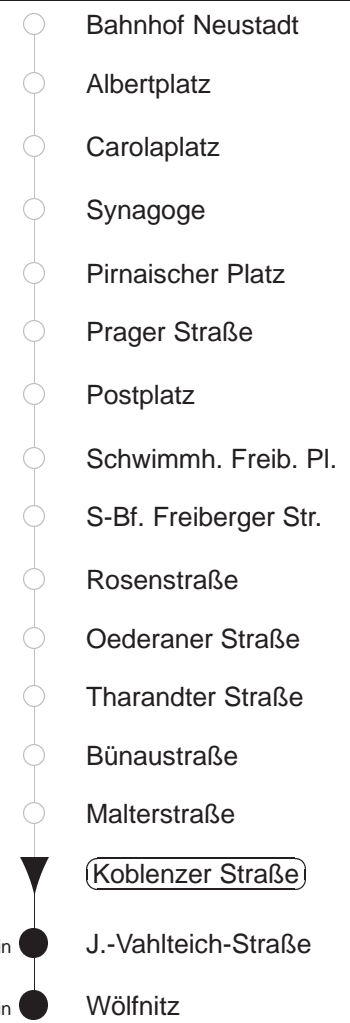

Richtung: Pennrich		Haltestelle: Koblenzer Straße	
Stunden	Minuten		
DIENSTAG, 09.07. bis FREITAG, 12.07.24			
4	36* 46*		
5	08* 17* 37* 46* 57*		
6	03* 11* 24* 31* 44* 51*		
7.....19	01* 11* 21* 31* 41* 51*		
20	06* 20* 35* 50*		
21.....22	05* 20* 35* 50*		
23.....0	16* 46*		
1	16 [↓] * 25 [◇] Ⓟ 55Ⓟ		
2.....3	25 [◇] Ⓟ 55Ⓟ		
SONNABEND, 13.07.24			
4.....7	16* 46*		
8	06* 16* 38* 46*		
9	08* 16* 35* 41* 51*		
10	06* 21* 27* 36* 42* 51*		
11.....18	01* 11* 21* 31* 41* 51*		
19	01* 11* 21* 35* 50*		
20.....22	05* 20* 35* 50*		
23.....0	16* 46*		
1.....3	25Ⓟ 55Ⓟ		
SONNTAG, 14.07.24			
4.....8	16* 46*		
9	06* 16* 46*		
10	06* 16* 35* 50*		
11.....21	05* 20* 35* 50*		
22.....0	16* 46*		
1	16* 55Ⓟ		
2.....3	55Ⓟ		

* = ab Julius-Vahlteich-Straße Ersatzverkehr Bus
 Ⓟ = ab Julius-Vahlteichstr. Ersatzverkehr Bus
 ↓ = verkehrt nicht Freitags und wenn der folgende Tag ein Feiertag ist
 ◇ = verkehrt nur in den Nächten vor Samstag, vor Sonntag und vor Feiertag